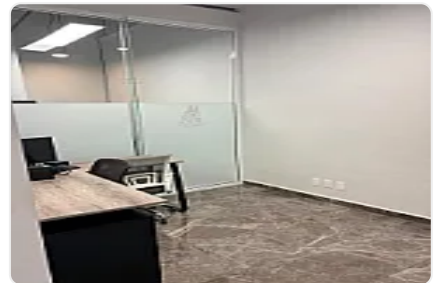

Renta de Oficina en Santa Fe, Alvaro Obregon CT759

Renta: MXN \$
85,000.00

SN, Santa Fe, Álvaro Obregón, Ciudad de México • ID 1945

Descripción

Renta de Oficina en Santa Fe, Alvaro Obregon
ASESOR SAMUEL ATRI CT759

Oficina en renta Torre Porsche Santa Fe, cerca de medios de transporte,
comercios cercanos, cuenta con las siguientes características:

- Piso 9
- 150 metros
- 4 privados
- Sala de juntas
- Baño
- Cocina
- Recepción
- Elevador
- Estacionamiento con valet parking
- Seguridad 24 horas