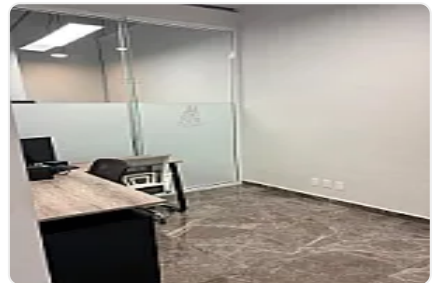

## Renta de Oficina en Santa Fe, Alvaro Obregon CT759

Renta: MXN \$  
**85,000.00**

SN, Santa Fe, Álvaro Obregón, Ciudad de México • ID 1945

### Descripción

Renta de Oficina en Santa Fe, Alvaro Obregon  
ASESOR SAMUEL ATRI CT759

Oficina en renta Torre Porsche Santa Fe, cerca de medios de transporte,  
comercios cercanos, cuenta con las siguientes características:

- Piso 9
- 150 metros
- 4 privados
- Sala de juntas
- Baño
- Cocina
- Recepción
- Elevador
- Estacionamiento con valet parking
- Seguridad 24 horas

Precio de renta \$ 85,000 pesos al mes ya incluye mantenimiento