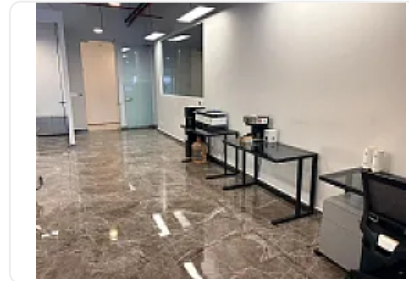

Renta de Oficina en Santa Fe, Alvaro Obregon CT759

Renta: MXN \$
85,000.00

SN, Santa Fe, Álvaro Obregón, Ciudad de México • ID 1945

Descripción

Renta de Oficina en Santa Fe, Alvaro Obregon
ASESOR SAMUEL ATRI CT759

Oficina en renta Torre Porsche Santa Fe, cerca de medios de transporte,
comercios cercanos, cuenta con las siguientes características:

- Piso 9
- 150 metros
- 4 privados
- Sala de juntas
- Baño
- Cocina
- Recepción
- Elevador
- Estacionamiento con valet parking
- Seguridad 24 horas