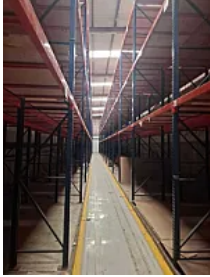

### Descripción

Renta de Bodega Comercial en Granjas Mexico, Iztacalco  
ASESOR GUILLERMO MORENO GM504

Rento Bodega ubicada muy cerca de Circuito Interior, Eje 3 oriente y  
Plutarco Elias Calles, cuenta con:

entrada para rabón o torton

No Tráiler

se puede rentar con racks o sin ellos.

M2 de terreno: 1000

M2 de construcción: 1000

Altura: 9 metros

Frente: 15 metros

Fondo: 67