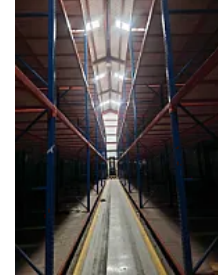

### Descripción

Renta de Bodega Comercial en Granjas Mexico, Iztacalco  
ASESOR GUILLERMO MORENO GM504

Rento Bodega ubicada muy cerca de Circuito Interior, Eje 3 oriente y  
Plutarco Elias Calles, cuenta con:

entrada para rabón o torton

No Tráiler

se puede rentar con racks o sin ellos.

M2 de terreno: 1000

M2 de construcción: 1000

Altura: 9 metros

Frente: 15 metros

Fondo: 67