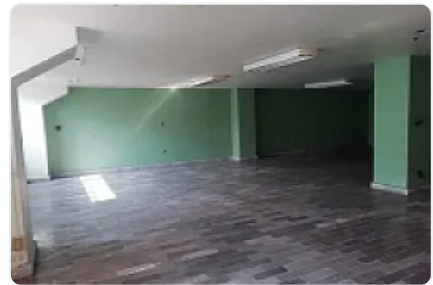

Local Comercial en Colonia Estrella del Sur Iztapalapa GM526

Renta: MXN \$
35,000.00

S/N, Estrella del Sur, Iztapalapa, Ciudad de México • ID 1985

Descripción

ASESOR: GUILLERMO MORENO GM526

Rento Local comercial en planta baja ubicado en centro comercial de la colonia, junto a comercios ancla como tiendas de autoservicio y mercado, cuenta con alto flujo peatonal y Vehicular.

SE ENCUENTRA EN PANTA BAJA

Características

Sin características registradas

Detalles

Recámaras: —
Baños: —
Estacionamientos: —
Construcción: 200 m²
Terreno: 220 m²
Código: N/A
Comisión: No

Contacto

Agente: Kasba Inmobiliaria
Email: kasbainmobiliaria@gmail.com
Teléfono: —