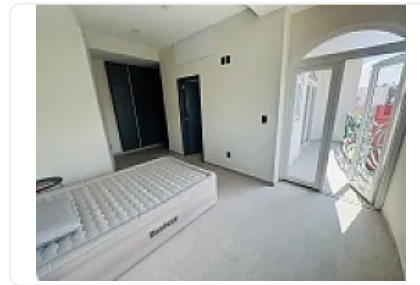

Departamento en Renta en Narvarte Benito Juárez FG150

Renta: MXN \$
39,000.00

Narvarte Poniente, Narvarte Poniente, Benito Juárez, Ciudad de México • ID 2003

Descripción

ASESOR FELIPE GONZALES FG150
SANCHEZ AZCONA, NARVARTE PONIENTE, BENITO JUAREZ.

EXCELENTE UBICACION.

DEPA:***1***

- PRECIO RENTA: \$39,000
- 127.00 M2.
- 2 RECAMARAS.
- 2 BAÑOS
- 2 CAJONES DE ESTACIONAMIENTO.
- SALA AMPLIA.
- COMEDOR AMPLIO.
- COCINA INTEGRAL.
- JARDIN 32.0 M2

EL EDIFICIO CUENTA CON:

- 6 DEPARTAMENTOS, MAS 4 LOFTS
- 5 NIVELES.
- ELEVADOR PANORAMICO DE CRISTAL
- ESCALERAS Y BARANDALES ORNAMENTALES
- ESTRUCTURA EN ACERO
- PORCELANATOS ITALIANOS

*****LAS IMAGENES SON SOLO DE REFERENCIA Y ESTAN SUJETAS A CAMBIOS SIN PREVIO AVISO*****