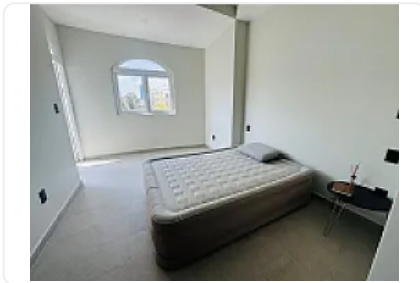

Departamento en Renta en Narvarte Benito Juárez FG150

Renta: MXN \$
39,000.00

Narvarte Poniente, Narvarte Poniente, Benito Juárez, Ciudad de México • ID 2003

Descripción

ASESOR FELIPE GONZALES FG150
SANCHEZ AZCONA, NARVARTE PONIENTE, BENITO JUAREZ.

EXCELENTE UBICACION.

DEPA:***1***

- PRECIO RENTA: \$39,000
- 127.00 M2.
- 2 RECAMARAS.
- 2 BAÑOS
- 2 CAJONES DE ESTACIONAMIENTO.
- SALA AMPLIA.
- COMEDOR AMPLIO.
- COCINA INTEGRAL.
- JARDIN 32.0 M2

EL EDIFICIO CUENTA CON:

- 6 DEPARTAMENTOS, MAS 4 LOFTS
- 5 NIVELES.
- ELEVADOR PANORAMICO DE CRISTAL
- ESCALERAS Y BARANDALES ORNAMENTALES
- ESTRUCTURA EN ACERO
- PORCELANATOS ITALIANOS

*****LAS IMAGENES SON SOLO DE REFERENCIA Y ESTAN SUJETAS A CAMBIOS SIN PREVIO AVISO*****