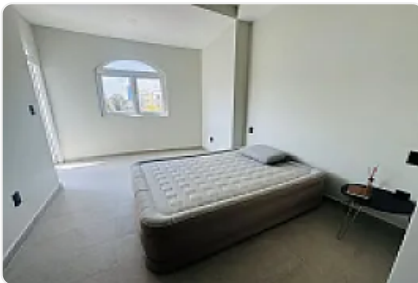

Departamento en Renta en Narvarte Benito Juárez FG150

Renta: MXN \$
39,000.00

Narvarte Poniente, Narvarte Poniente, Benito Juárez, Ciudad de México • ID 2003

Descripción

ASESOR FELIPE GONZALES FG150
SANCHEZ AZCONA, NARVARTE PONIENTE, BENITO JUAREZ.

EXCELENTE UBICACION.

DEPA:***1***

- PRECIO RENTA: \$39,000
- 127.00 M2.
- 2 RECAMARAS.
- 2 BAÑOS
- 2 CAJONES DE ESTACIONAMIENTO.
- SALA AMPLIA.
- COMEDOR AMPLIO.
- COCINA INTEGRAL.
- JARDIN 32.0 M2

EL EDIFICIO CUENTA CON:

- 6 DEPARTAMENTOS, MAS 4 LOFTS
- 5 NIVELES.
- ELEVADOR PANORAMICO DE CRISTAL
- ESCALERAS Y BARANDALES ORNAMENTALES
- ESTRUCTURA EN ACERO
- PORCELANATOS ITALIANOS

*****LAS IMAGENES SON SOLO DE REFERENCIA Y ESTAN SUJETAS A CAMBIOS SIN PREVIO AVISO*****