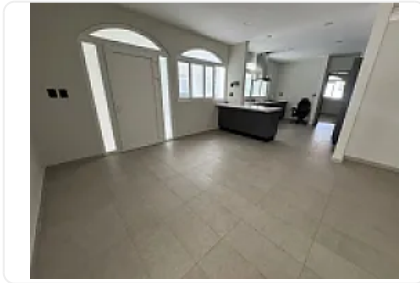

## Departamento en Renta en Narvarte Benito Juárez FG150

Renta: MXN \$  
**39,000.00**

Narvarte Poniente, Narvarte Poniente, Benito Juárez, Ciudad de México • ID 2003

### Descripción

ASESOR FELIPE GONZALES FG150  
SANCHEZ AZCONA, NARVARTE PONIENTE, BENITO JUAREZ.

EXCELENTE UBICACION.

DEPA:\*\*\*1\*\*\*

- PRECIO RENTA: \$39,000
- 127.00 M2.
- 2 RECAMARAS.
- 2 BAÑOS
- 2 CAJONES DE ESTACIONAMIENTO.
- SALA AMPLIA.
- COMEDOR AMPLIO.
- COCINA INTEGRAL.
- JARDIN 32.0 M2

\*\*\*\*\*

EL EDIFICIO CUENTA CON:

- 6 DEPARTAMENTOS, MAS 4 LOFTS
- 5 NIVELES.
- ELEVADOR PANORAMICO DE CRISTAL
- ESCALERAS Y BARANDALES ORNAMENTALES
- ESTRUCTURA EN ACERO
- PORCELANATOS ITALIANOS

\*\*\*\*\*LAS IMAGENES SON SOLO DE REFERENCIA Y ESTAN SUJETAS A CAMBIOS SIN PREVIO AVISO\*\*\*\*\*