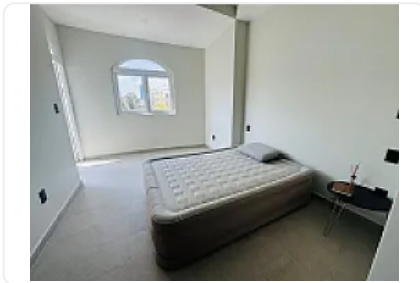

## Departamento en Renta en Narvarte Benito Juárez FG150

Renta: MXN \$  
**39,000.00**

Narvarte Poniente, Narvarte Poniente, Benito Juárez, Ciudad de México • ID 2003

### Descripción

ASESOR FELIPE GONZALES FG150  
SANCHEZ AZCONA, NARVARTE PONIENTE, BENITO JUAREZ.

EXCELENTE UBICACION.

DEPA:\*\*\*1\*\*\*

- PRECIO RENTA: \$39,000
- 127.00 M2.
- 2 RECAMARAS.
- 2 BAÑOS
- 2 CAJONES DE ESTACIONAMIENTO.
- SALA AMPLIA.
- COMEDOR AMPLIO.
- COCINA INTEGRAL.
- JARDIN 32.0 M2