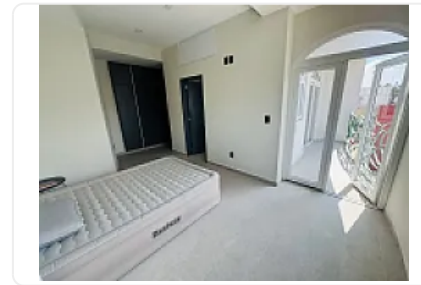

## Departamento en Renta en Narvarte Benito Juárez FG150

Renta: MXN \$  
**39,000.00**

Narvarte Poniente, Narvarte Poniente, Benito Juárez, Ciudad de México • ID 2003

### Descripción

ASESOR FELIPE GONZALES FG150  
SANCHEZ AZCONA, NARVARTE PONIENTE, BENITO JUAREZ.

EXCELENTE UBICACION.

DEPA:\*\*\*1\*\*\*

- PRECIO RENTA: \$39,000
- 127.00 M2.
- 2 RECAMARAS.
- 2 BAÑOS
- 2 CAJONES DE ESTACIONAMIENTO.
- SALA AMPLIA.
- COMEDOR AMPLIO.
- COCINA INTEGRAL.
- JARDIN 32.0 M2