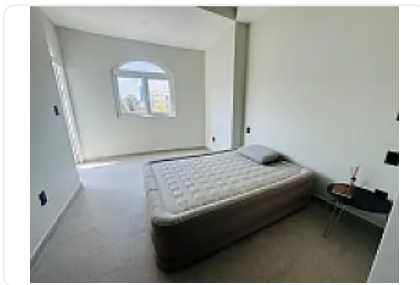

## Departamento en Renta en Narvarte Benito Juárez FG150

Renta: MXN \$  
**39,000.00**

Narvarte Poniente, Narvarte Poniente, Benito Juárez, Ciudad de México • ID 2003

### Descripción

ASESOR FELIPE GONZALES FG150  
SANCHEZ AZCONA, NARVARTE PONIENTE, BENITO JUAREZ.

EXCELENTE UBICACION.

DEPA:\*\*\*1\*\*\*

- PRECIO RENTA: \$39,000
- 127.00 M2.
- 2 RECAMARAS.
- 2 BAÑOS
- 2 CAJONES DE ESTACIONAMIENTO.
- SALA AMPLIA.
- COMEDOR AMPLIO.
- COCINA INTEGRAL.
- JARDIN 32.0 M2