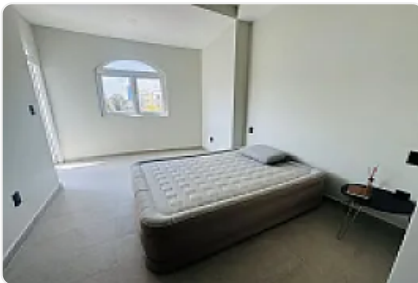

Departamento en Renta en Narvarte Benito Juárez FG150

Renta: MXN $
39,000.00

Narvarte Poniente, Narvarte Poniente, Benito Juárez, Ciudad de México • ID 2003

Descripción

ASESOR FELIPE GONZALES FG150
SANCHEZ AZCONA, NARVARTE PONIENTE, BENITO JUAREZ.

EXCELENTE UBICACION.

DEPA:***1***

- -PRECIO RENTA: $39,000
- -127.00 M2.
- -2 RECAMARAS.
- -2 BAÑOS
- -2 CAJONES DE ESTACIONAMIENTO.
- -SALA AMPLIA.
- -COMEDOR AMPLIO.
- -COCINA INTEGRAL.
- -JARDIN 32.0 M2