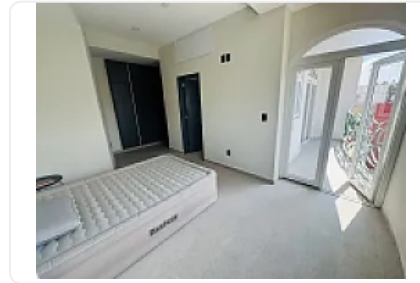

## Departamento en Renta en Narvarte Benito Juárez FG150

Renta: MXN \$  
**39,000.00**

Narvarte Poniente, Narvarte Poniente, Benito Juárez, Ciudad de México • ID 2003

### Descripción

ASESOR FELIPE GONZALES FG150  
SANCHEZ AZCONA, NARVARTE PONIENTE, BENITO JUAREZ.

EXCELENTE UBICACION.

DEPA:\*\*\*1\*\*\*

- PRECIO RENTA: \$39,000
- 127.00 M2.
- 2 RECAMARAS.
- 2 BAÑOS
- 2 CAJONES DE ESTACIONAMIENTO.
- SALA AMPLIA.
- COMEDOR AMPLIO.
- COCINA INTEGRAL.
- JARDIN 32.0 M2