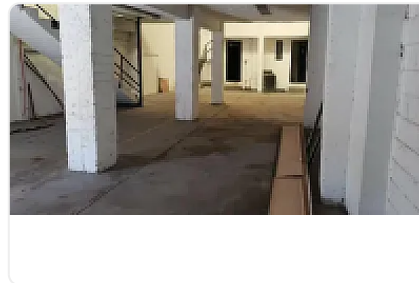

## Bodega en Renta en San Isidro Cuautitlan Izcalli GM536

Renta: MXN \$  
60,000.00

S/N, San Isidro, Cuautitlán Izcalli, Estado de México • ID 2029

### Descripción

ASESOR: GUILLERMO MORENO GM536

Rento Bodega ubicada a unos minutos de Periférico Norte, cuenta con 34 metros y 20 metros de fondo, descarga Trailer a pie de calle dentro de la propiedad, cuenta con altura promedio de 6 metros mínima.

M2 de terreno: 600

M2 de almacén: 450

M2 de construcción: 870