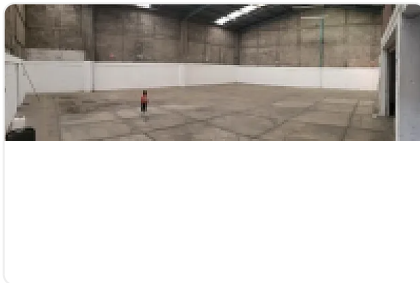

## Bodega en Renta en San Isidro Cuautitlan Izcalli GM536

Renta: MXN \$  
60,000.00

S/N, San Isidro, Cuautitlán Izcalli, Estado de México • ID 2029

### Descripción

ASESOR: GUILLERMO MORENO GM536

Rento Bodega ubicada a unos minutos de Periférico Norte, cuenta con 34 metros y 20 metros de fondo, descarga Trailer a pie de calle dentro de la propiedad, cuenta con altura promedio de 6 metros mínima.

M2 de terreno: 600

M2 de almacén: 450

M2 de construcción: 870