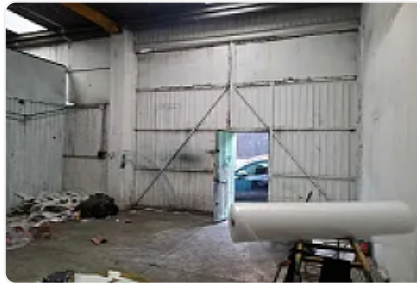

Bodega en Renta en Colonia Estrella del Sur, Iztapalapa GM537

Renta: MXN \$
20,000.00

S/N, Estrella del Sur, Iztapalapa, Ciudad de México • ID 2036

Descripción

ASESOR: GUILLERMO MOREMO GM537

Rento Bodega ubicada a unos minutos de Avenida Tlahuac y Calzada Ermita Iztapalapa

Cuenta con:

- Area de almacenamiento de aproximadamente 88m²
- En primer piso un área de oficinas con medio baño.
- M² de terreno: 87
- M² de construcción 137
- M² de almacén: 87
- Altura máxima: 4.3 metros
- Altura mínima: 2.35 metros
- Altura del portón: 4metros

La bodega está a pie de calle.

Características

Oficina

Detalles

Recámaras: —
Baños: —
Estacionamientos: —
Construcción: 137 m²
Terreno: 87 m²
Código: N/A
Comisión: No

Contacto

Agente: Kasba Inmobiliaria
Email: kasbainmobiliaria@gmail.com
Teléfono: —