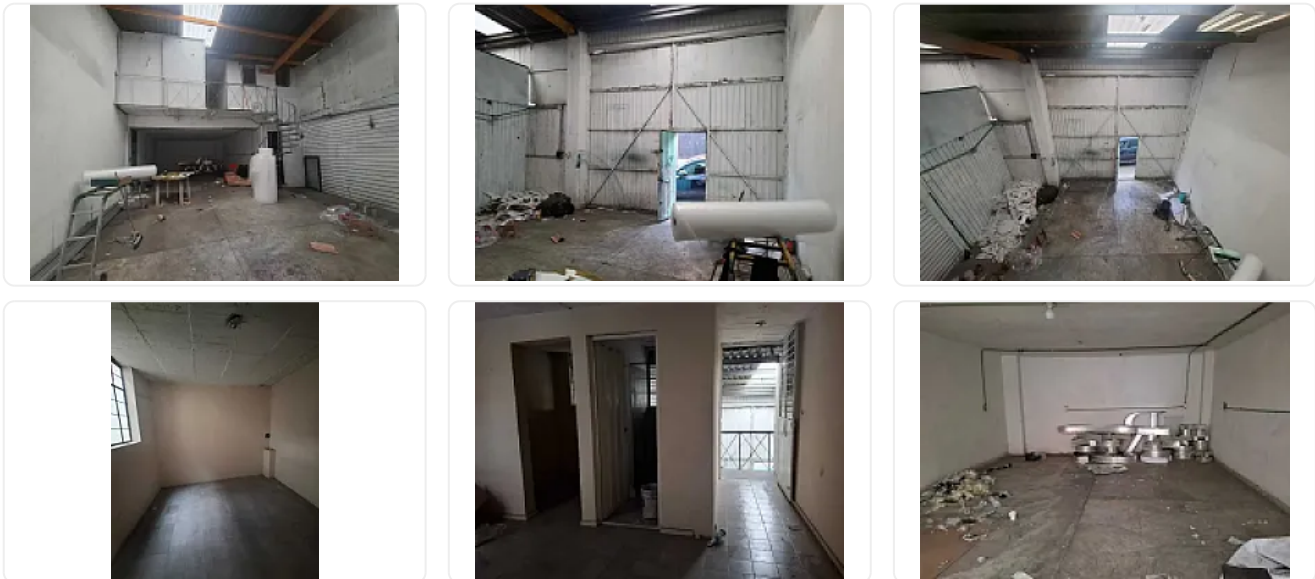

## Bodega en Renta en Colonia Estrella del Sur, Iztapalapa GM537

Renta: MXN \$  
**20,000.00**

S/N, Estrella del Sur, Iztapalapa, Ciudad de México • ID 2036

### Descripción

ASESOR: GUILLERMO MOREMO GM537

Rento Bodega ubicada a unos minutos de Avenida Tlahuac y Calzada Ermita Iztapalapa

Cuenta con:

- Area de almacenamiento de aproximadamente 88m2
- En primer piso un área de oficinas con medio baño.
- M2 de terreno: 87
- M2 de construcción 137
- M2 de almacén: 87
- Altura máxima: 4.3 metros
- Altura mínima: 2.35 metros
- Altura del portón: 4metros

La bodega está a pie de calle.