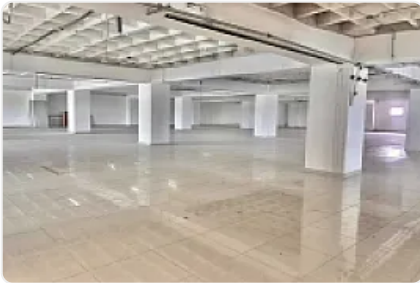

### Descripción

ASESOR: GUILLERMO MORENO GM541

Rento Bodega ubicada muy cerca de Circuitos interior y Plutarco Elias Calles, dentro de edificio de almacenamiento, con elevadores para personal y Montacargas de 2.5 toneladas, ideal para empresas de e-commerce, ultima milla.

M2 de terreno: 394

M2 de construcción: 394

Altura promedio: 2.3 - 3 metros

Área de carga

Entrada para Torton

Elevadores

Montacargas de 2.5 toneladas

Filtro de acceso con seguridad.