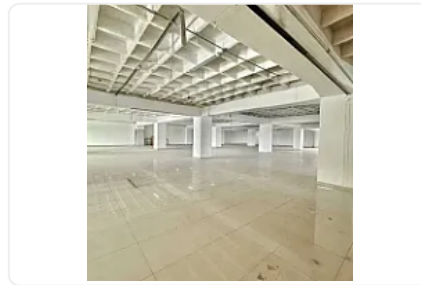

### Descripción

ASESOR: GUILLERMO MORENO GM541

Rento Bodega ubicada muy cerca de Circuitos interior y Plutarco Elias Calles, dentro de edificio de almacenamiento, con elevadores para personal y Montacargas de 2.5 toneladas, ideal para empresas de e-commerce, ultima milla.

M2 de terreno: 394

M2 de construcción: 394

Altura promedio: 2.3 - 3 metros

Área de carga

Entrada para Torton

Elevadores

Montacargas de 2.5 toneladas

Filtro de acceso con seguridad.