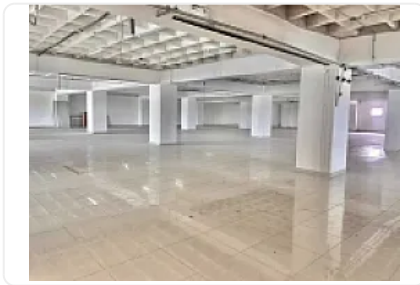

### Descripción

ASESOR: GUILLERMO MORENO GM541

Rento Bodega ubicada muy cerca de Circuitos interior y Plutarco Elias Calles, dentro de edificio de almacenamiento, con elevadores para personal y Montacargas de 2.5 toneladas, ideal para empresas de e-commerce, ultima milla.

M2 de terreno: 394

M2 de construcción: 394

Altura promedio: 2.3 - 3 metros

Área de carga

Entrada para Torton

Elevadores

Montacargas de 2.5 toneladas

Filtro de acceso con seguridad.