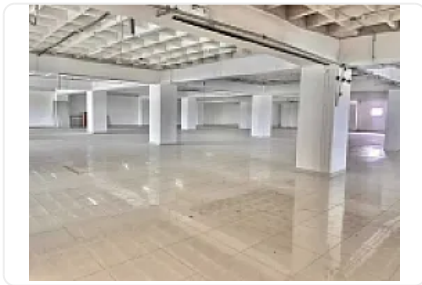

### Descripción

ASESOR: GUILLERMO MORENO GM541

Rento Bodega ubicada muy cerca de Circuitos interior y Plutarco Elias Calles, dentro de edificio de almacenamiento, con elevadores para personal y Montacargas de 2.5 toneladas, ideal para empresas de e-commerce, ultima milla.

M2 de terreno: 394

M2 de construcción: 394

Altura promedio: 2.3 - 3 metros

Área de carga

Entrada para Torton

Elevadores

Montacargas de 2.5 toneladas

Filtro de acceso con seguridad.