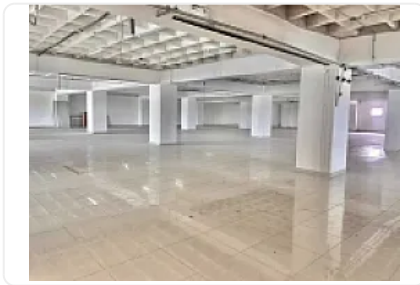

Renta de Bodega en Granjas Mexico, Iztacalco GM541

Renta: MXN \$
74,918.00

S/N, Granjas México, Iztacalco, Ciudad de México • ID 2052

Descripción

ASESOR: GUILLERMO MORENO GM541

Rento Bodega ubicada muy cerca de Circuitos interior y Plutarco Elias Calles, dentro de edificio de almacenamiento, con elevadores para personal y Montacargas de 2.5 toneladas, ideal para empresas de e-commerce, ultima milla.

M2 de terreno: 394

M2 de construcción: 394

Altura promedio: 2.3 - 3 metros

Área de carga

Entrada para Torton

Elevadores

Montacargas de 2.5 toneladas

Filtro de acceso con seguridad.