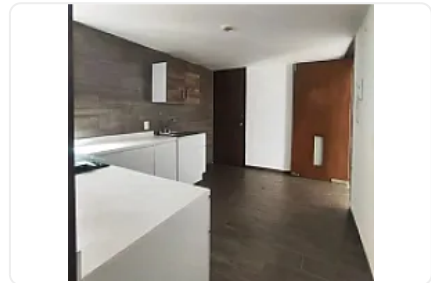

### Descripción

ASESOR EVA GONZALEZ EG101

Departamento en Venta - Xola, Col. Del Valle, Benito Juárez, CDMX

Precio: \$5,361,000 MXN

Construcción: 128.72 m<sup>2</sup>

Terreno privativo: 27.06 m<sup>2</sup>