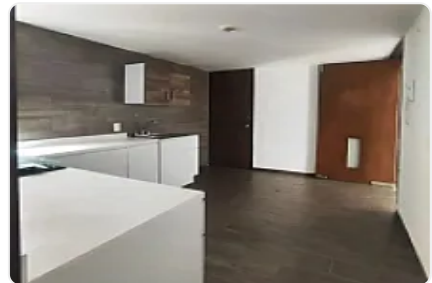

Venta de Departamento en Narvarte Poniente Benito Juárez RB26

Venta: MXN \$
5,361,000.00

Xola, Narvarte Poniente, Benito Juárez, Ciudad de México • ID 2069

Descripción

ASESOR ERIC BARREIRO RB26

Departamento en Venta - Xola, Col. Del Valle, Benito Juárez, CDMX

Precio: \$5,361,000 MXN

Construcción: 128.72 m²

Terreno privativo: 27.06 m²

Ubicación: Cuarto piso con elevador

REQUISITOS

Recursos propios y credito bancario

CARACTERISTICAS DEL DEPARTAMENTO

- 3 Recámaras
- 2 Baños completos
- 1 Medio baño
- 2 lugares de estacionamiento

Metro y Metrobús Xola a pocos pasos

Parque de los Venados y Parque Hundido muy cerca

RECURSO PROPIO

Características

Cocina integral

Elevador

Detalles

Recámaras: 3