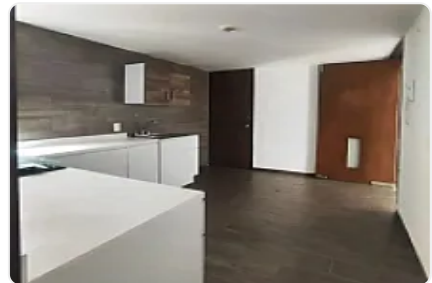

### Descripción

ASESOR ERIC BARREIRO RB26

Departamento en Venta - Xola, Col. Del Valle, Benito Juárez, CDMX

Precio: \$5,361,000 MXN

Construcción: 128.72 m<sup>2</sup>

Terreno privativo: 27.06 m<sup>2</sup>