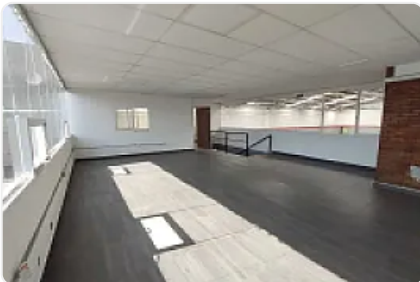

Bodega en Renta en Granjas Mexico, Iztacalco GM550

S/N, Granjas México, Iztacalco, Ciudad de México • ID 2095

Para colegas

**Renta: MXN \$
149,000.00**

Descripción

ASESOR: GUILLERMO MORENO GM550

Rento Bodega Nueva ubicada a unos minutos del aeropuerto de la Ciudad de México y la zona centro CDMX, cuenta con 900m2 de almacén, no entra Trailer, son bodegas nuevas y se entregan en enero 2026.

M2 de terreno: 900

M2 de construcción: 900

Altura promedio 8 metros

Características

Sin características registradas

Detalles

Recámaras: —
Baños: —
Estacionamientos: —
Construcción: 900 m²
Terreno: 900 m²
Código: N/A
Comisión: Sí