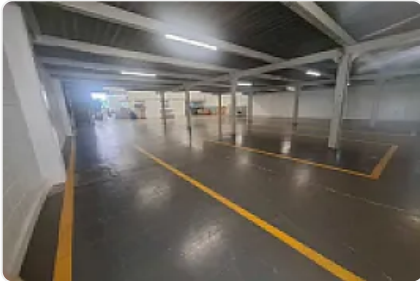

Bodega en Renta en Granjas Mexico, Iztacalco GM550

S/N, Granjas México, Iztacalco, Ciudad de México • ID 2095

Para colegas

**Renta: MXN \$
149,000.00**

Descripción

ASESOR: GUILLERMO MORENO GM550

Rento Bodega Nueva ubicada a unos minutos del aeropuerto de la Ciudad de México y la zona centro CDMX, cuenta con 900m2 de almacén, no entra Trailer, son bodegas nuevas y se entregan en enero 2026.

M2 de terreno: 900

M2 de construcción: 900

Altura promedio 8 metros

Características

Sin características registradas

Detalles

Recámaras: —
Baños: —
Estacionamientos: —
Construcción: 900 m²
Terreno: 900 m²
Código: N/A
Comisión: Sí