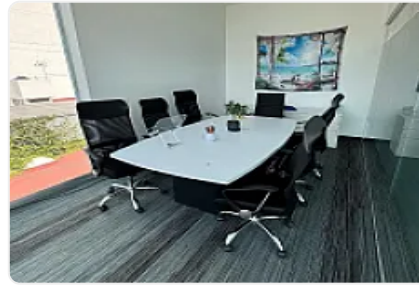

Oficina en Renta en Letran Valle Alcaldia Benito Juarez SPA160

Renta: MXN \$
66,000.00

, , • ID 2143

Descripción

Características

Sin características registradas

Detalles

Recámaras: —
Baños: —
Estacionamientos: —
Construcción: 170 m²
Terreno: 170 m²
Código: N/A
Comisión: No