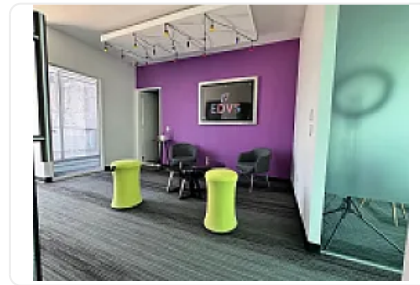

Oficina en Renta en Letran Valle Alcabdia Benito Juarez SPA160

Renta: MXN $
66,000.00

S/N, Letrán Valle, Benito Juárez, Ciudad de México • ID 2143

Descripción

ASESOR SAÚL PICHARDO SPA160

Oficina en Renta — Letrán Valle

Superficie: 170 m²

Renta mensual: $66,000 con mantenimiento incluido

Letrán Valle, Benito Juárez, Ciudad de México.

CARACTERISTICAS:

- Ubicada en PH
- Nivel 3
- Doble terraza
- 2 oficinas privadas
- 2 salas de juntas
- 2 baños
- Área de comedor