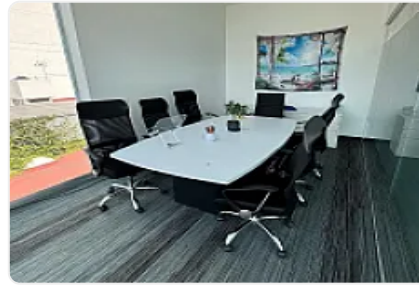

Oficina en Renta en Letran Valle Alcaldia Benito Juarez SPA160

Renta: MXN $
66,000.00

, , • ID 2143

Descripción

Características

Sin características registradas

Detalles

Recámaras: —
Baños: —
Estacionamientos: —
Construcción: 170 m²
Terreno: 170 m²
Código: N/A
Comisión: No

Contacto

Agente: Kasba Inmobiliaria
Email: kasbainmobiliaria@gmail.com
Teléfono: —