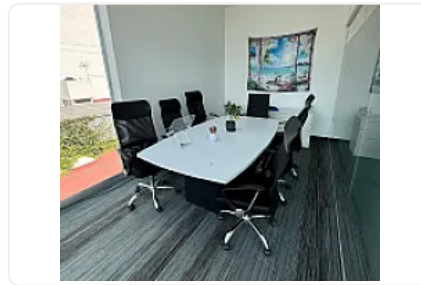

Oficina en Renta en Letran Valle Alcatdia Benito Juarez SPA160

Renta: MXN $
66,000.00

S/N, Letrán Valle, Benito Juárez, Ciudad de México • ID 2143

Descripción

ASESOR SAÚL PICHARDO SPA160

Oficina en Renta — Letrán Valle

Superficie: 170 m²

Renta mensual: $66,000 con mantenimiento incluido

Letrán Valle, Benito Juárez, Ciudad de México.

CARACTERISTICAS:

- Ubicada en PH
- Nivel 3
- Doble terraza
- 2 oficinas privadas
- 2 salas de juntas
- 2 baños
- Área de comedor