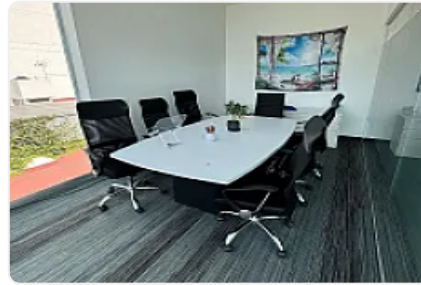

Oficina en Renta en Letran Valle Alcaldia Benito Juarez SPA160

Renta: MXN \$
66,000.00

, , • ID 2143

Descripción

Características

Sin características registradas

Detalles

Recámaras: —
Baños: —
Estacionamientos: —
Construcción: 170 m²
Terreno: 170 m²
Código: N/A
Comisión: No