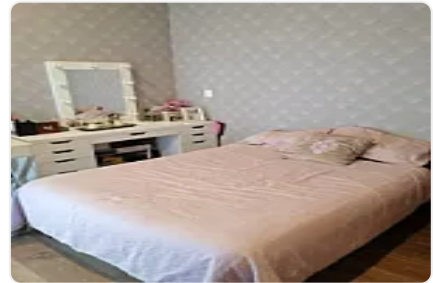

Venta de Departamento en Roma Norte Cuauhtemoc ZE20

Venta: MXN \$
5,980,000.00

, Roma Norte, Cuauhtémoc, Ciudad de México • ID 2182

Descripción

ASESORA ZULEYKA ELIZALDE ZE20

Departamento de 88 m²

2 Recámaras