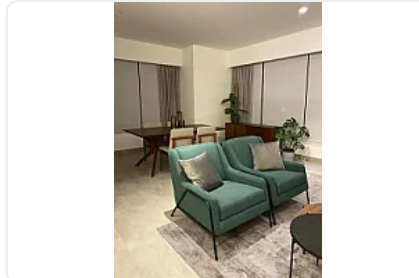

Renta de Departamento en Ampliacion Granada, Miguel Hidalgo RJ14

Renta: MXN \$
70,000.00

AV RIO SAN JOAQUIN, Ampliación Granada, Miguel Hidalgo, Ciudad de México • ID
2196

Descripción

ASESORA RAQUEL JAIME RJ14

Departamento amueblado en renta, con excelente gusto y funcionalidad en Ampliación Granada, Miguel Hidalgo, cuenta con:

Superficie: 144 m2

3 Recámaras:

3 Baños completos

½ baño de visitas

Cocina integral equipada