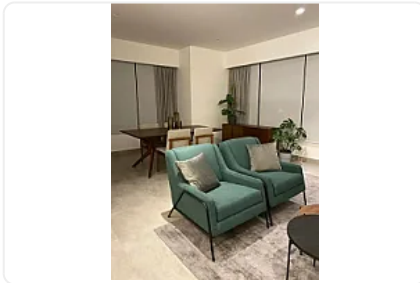

## Renta de Departamento en Ampliacion Granada, Miguel Hidalgo RJ14

Renta: MXN \$  
**70,000.00**

AV RIO SAN JOAQUIN, Ampliación Granada, Miguel Hidalgo, Ciudad de México • ID  
2196

### Descripción

ASESORA RAQUEL JAIME RJ14

Departamento amueblado en renta, con excelente gusto y funcionalidad en Ampliación Granada, Miguel Hidalgo, cuenta con:

Superficie: 144 m2

3 Recámaras:

3 Baños completos