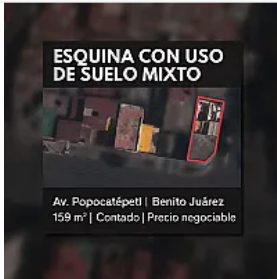

Terreno en Venta en Santa Cruz Atoyac Benito Juárez ZE121

**Venta: MXN \$
11,000,000.00**

Riff, Santa Cruz Atoyac, Benito Juárez, Ciudad de México • ID 2203

Descripción

ASESORA ZULEYKA ELIZALDE ZE121

Excelente terreno en esquina sobre Av. Popocatepetl, ubicado en la colonia Santa Cruz Atoyac, Alcaldía Benito Juárez. Zona consolidada con alto flujo vehicular y peatonal, ideal para proyectos comerciales o de uso mixto.

Características:

Superficie: 159 m²

Ubicación en esquina con gran visibilidad

Ideal para comercio, consultorios o desarrollo mixto

Entorno con alta demanda y servicios consolidados

Ubicación:

AV. Popocatepetl, Santa Cruz Atoyac