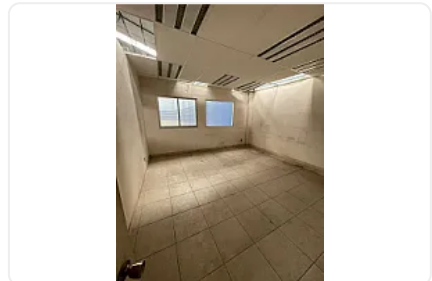

### Descripción

ASESOR: SAMUEL ATRI CT783

RENTA DE BODEGA EN ZONA INDUSTRIAL ALCE BLANCO

CUENTA CON:

1,200 metros

Baños

Uso de suelo industrial

Entrada para tráiler