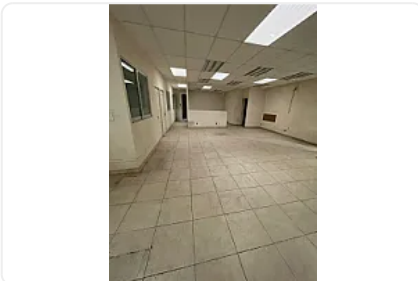

### Descripción

ASESOR: SAMUEL ATRI CT783

RENTA DE BODEGA EN ZONA INDUSTRIAL ALCE BLANCO

CUENTA CON:

1,200 metros

Baños

Uso de suelo industrial

Entrada para tráiler