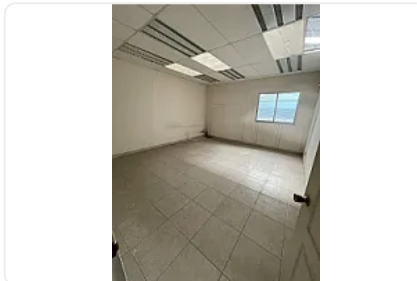

### Descripción

ASESOR: SAMUEL ATRI CT783

RENTA DE BODEGA EN ZONA INDUSTRIAL ALCE BLANCO

CUENTA CON:

1,200 metros

Baños

Uso de suelo industrial

Entrada para tráiler