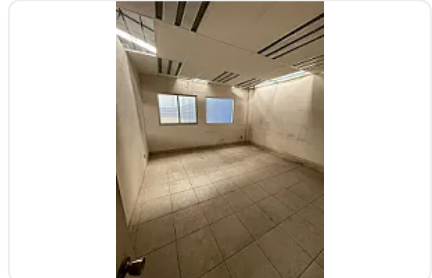

### Descripción

ASESOR: SAMUEL ATRI CT783

RENTA DE BODEGA EN ZONA INDUSTRIAL ALCE BLANCO

CUENTA CON:

1,200 metros

Baños

Uso de suelo industrial

Entrada para tráiler