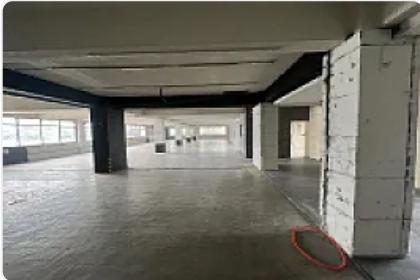

Renta De Bodega Comercial en Santa Maria Insurgentes CT733

Renta: MXN $
77,000.00

SN, Santa Maria Insurgentes, Cuauhtémoc, Ciudad de México • ID 2216

Descripción

Renta De Bodega Comercial en Santa Maria Insurgentes

ASESOR: SAMUEL ATRI CT733

Renta de amplia bodega comercial en santa maria insurgentes, cerca de distintos medios de transporte, locales comerciales, cuenta con:

Edificio de oficinas y bodegas

6 niveles

770m2 rentables por piso

Altura 2.50 a 3 m

Entrada para traer

Cisterna

Cap de carga 250 x 2

Piso 2-770 m2

AMENIDADES COMO:

Excelente ubicación