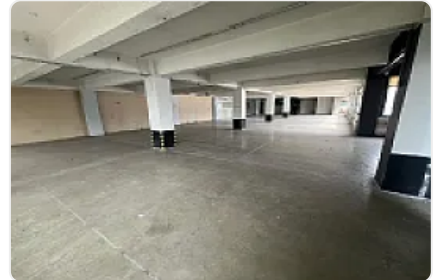

Renta De Bodega Comercial en Santa Maria Insurgentes CT733

Renta: MXN $
77,000.00

SN, Santa Maria Insurgentes, Cuauhtémoc, Ciudad de México • ID 2216

Descripción

Renta De Bodega Comercial en Santa Maria Insurgentes

ASESOR: SAMUEL ATRI CT733

Renta de amplia bodega comercial en santa maria insurgentes, cerca de distintos medios de transporte, locales comerciales, cuenta con:

Edificio de oficinas y bodegas

6 niveles

770m2 rentables por piso

Altura 2.50 a 3 m

Entrada para traer

Cisterna

Cap de carga 250 x 2

Piso 2-770 m2

AMENIDADES COMO:

Excelente ubicación