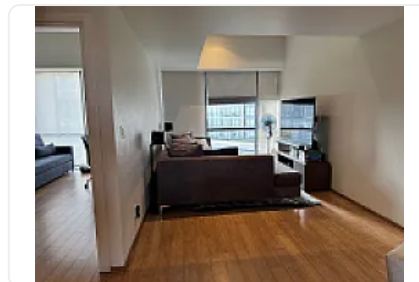

### Descripción

ASESOR: SAMUEL ATRI CT786

CUENTA CON:

135 metros

2 recámaras

2 baños

2 Lugares de estacionamiento

Área tranquila