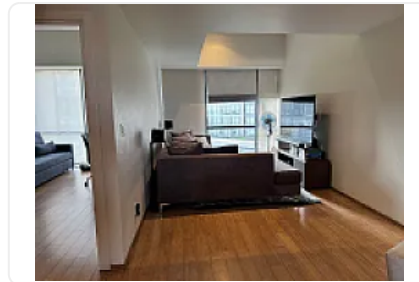

### Descripción

ASESOR: SAMUEL ATRI CT786

CUENTA CON:

135 metros

2 recámaras

2 baños

2 Lugares de estacionamiento

Área tranquila