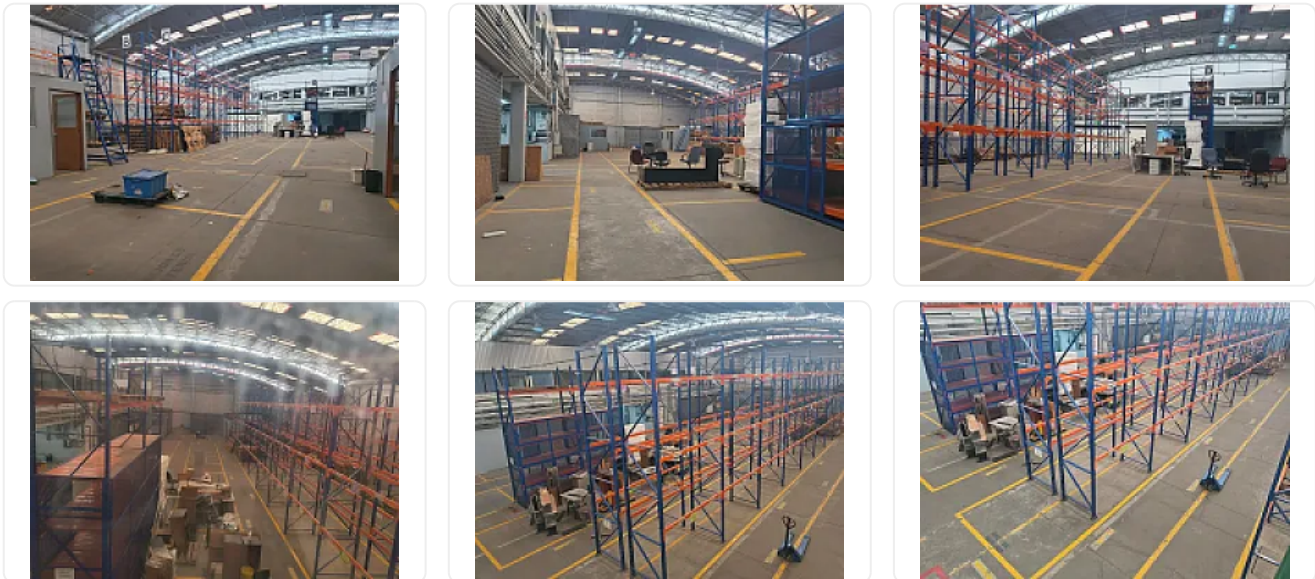

Renta de Bodega en Industrial Alce Blanco CT784

Renta: MXN \$
230,000.00

S/N, Industrial Alce Blanco, Naucalpan de Juárez, Estado de México • ID 2244

Descripción

ASESOR: SAMUEL ATRI CT784

CUENTA CON:

10 lugares de estacionamiento

Baños mujeres y hombres

1400m²

400 de oficinas

Luz trifásico

Altura 8 M2

Entrada a tráiler

Precio M2 170 pesos

Características