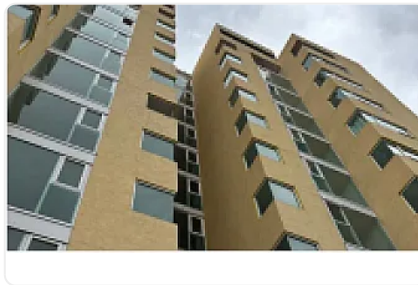

## Venta de Departamento en Perinorte Cuautitlan Izcalli CT789

**Venta: MXN \$  
2,800,000.00**

PERINORTE, Hacienda Del Parque, Cuautitlán Izcalli, Estado de México • ID 2258

### Descripción

ASESOR: SAMUEL ATRI CT789

Departamento en venta en Hacienda del Parque

con 94 m<sup>2</sup> de superficie construida

Cuenta con 3 recámaras

2 baños

Dispone de 1 estacionamiento

ideal para familias

Ubicado en una zona residencial tranquila

Hacienda del Parque ofrece fácil acceso a vialidades principales, escuelas y centros comerciales.

En los alrededores encontrarás supermercados, tiendas de conveniencia y parques para actividades recreativas.