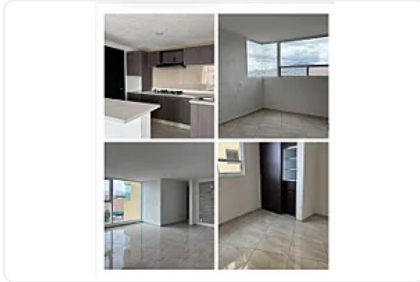

## Venta de Departamento en Perinorte Cuautitlan Izcalli CT789

**Venta: MXN \$  
2,800,000.00**

PERINORTE, Hacienda Del Parque, Cuautitlán Izcalli, Estado de México • ID 2258

### Descripción

ASESOR: SAMUEL ATRI CT789

Departamento en venta en Hacienda del Parque

con 94 m<sup>2</sup> de superficie construida

Cuenta con 3 recámaras

2 baños

Dispone de 1 estacionamiento

ideal para familias