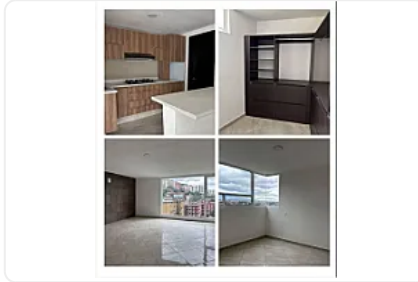

## Venta de Departamento en Perinorte Cuautitlan Izcalli CT789

**Venta: MXN \$  
2,800,000.00**

PERINORTE, Hacienda Del Parque, Cuautitlán Izcalli, Estado de México • ID 2258

### Descripción

ASESOR: SAMUEL ATRI CT789

Departamento en venta en Hacienda del Parque

con 94 m<sup>2</sup> de superficie construida

Cuenta con 3 recámaras

2 baños

Dispone de 1 estacionamiento

ideal para familias