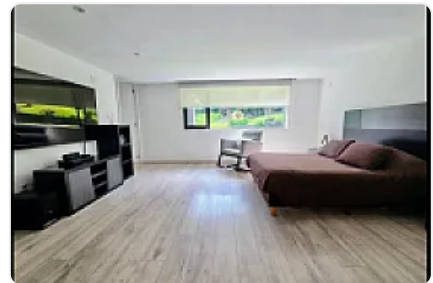

RENTA HERMOSA CASA AL SUR DE LA CDMX RODEADA DE BOSQUE

Renta: MXN \$
68,000.00

ARRAYAN DEL RINCON, Tlalpuente, Tlalpan, Ciudad de México • ID 2281

Descripción

VIVEAL SUR DE LA CDMX RODEADO DE BOSQUE EN UN TERREO DE 5 MIL METROS CON 3 RECAMARAS CDA UNA CON BAÑO Y 2 MEDIOS BAÑOS, AREA DE BAR CON SALON DE JUEGOS , COCINA EQUIPADA, FOGATERO, AREA DE GYM Y OFICINA, BODEGA CON GRANDES TINACOS DE 17,200 LITROS, CORRAL GRANDE PARA TU MASCOTA PROTEGIDA, Y 8 AUTOS 4 TECHADOS, CONOCE ESTA HERMOSA CASA Y SIENDE LA NATURALEZ