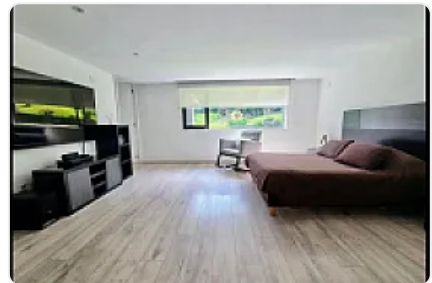

RENTA HERMOSA CASA AL SUR DE LA CDMX RODEADA DE BOSQUE

Renta: MXN \$
68,000.00

ARRAYAN DEL RINCON, Tlalpuente, Tlalpan, Ciudad de México • ID 2281

Descripción

VIVEAL SUR DE LA CDMX RODEADO DE BOSQUE EN UN TERREO DE 5 MIL METROS CON 3 RECAMARAS CDA UNA CON BAÑO Y 2 MEDIOS BAÑOS, AREA DE BAR CON SALON DE JUEGOS , COCINA EQUIPADA, FOGATERO, AREA DE GYM Y OFICINA, BODEGA CON GRANDES TINACOS DE 17,200 LITROS, CORRAL GRANDE PARA TU MASCOTA PROTEGIDA, Y 8 AUTOS 4 TECHADOS, CONOCE ESTA HERMOSA CASA Y SIENDE LA NATURALEZ