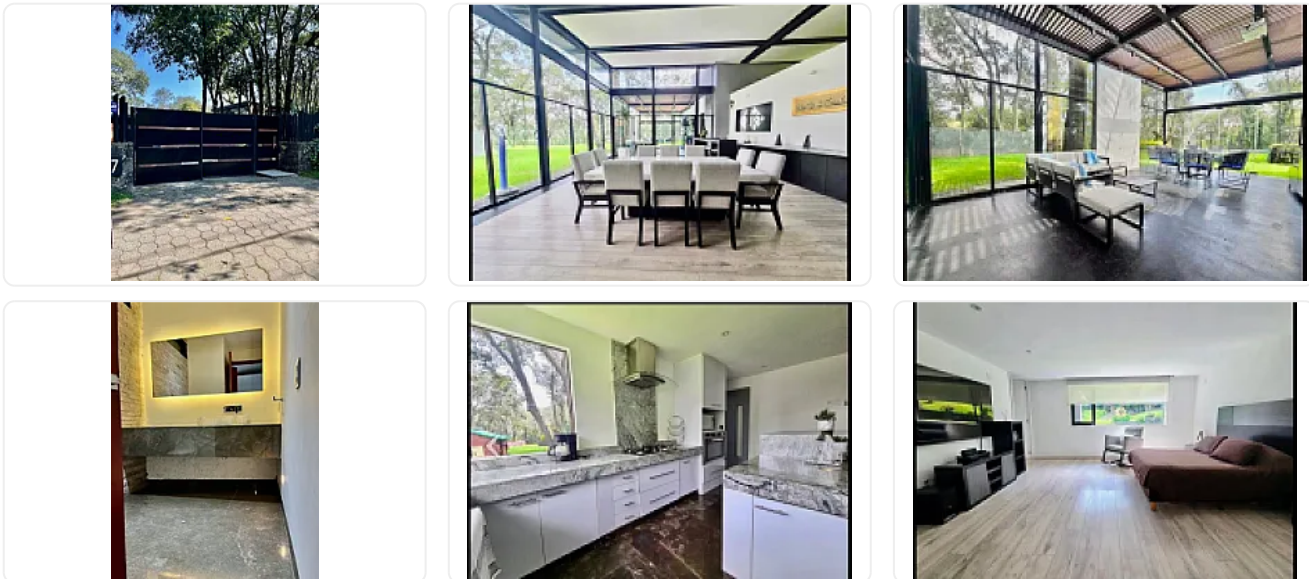

RENTA HERMOSA CASA AL SUR DE LA CDMX RODEADA DE BOSQUE

Renta: MXN \$
68,000.00

ARRAYAN DEL RINCON, Tlalpuente, Tlalpan, Ciudad de México • ID 2281

Descripción

VIVEAL SUR DE LA CDMX RODEADO DE BOSQUE EN UN TERREO DE 5 MIL METROS CON 3 RECAMARAS CDA UNA CON BAÑO Y 2 MEDIOS BAÑOS, AREA DE BAR CON SALON DE JUEGOS , COCINA EQUIPADA, FOGATERO, AREA DE GYM Y OFICINA, BODEGA CON GRANDES TINACOS DE 17,200 LITROS, CORRAL GRANDE PARA TU MASCOTA PROTEGIDA, Y 8 AUTOS 4 TECHADOS, CONOCE ESTA HERMOSA CASA Y SIENDE LA NATURALEZ

PREVIA CITA

PREVIA CITA

Características

- Cisterna
- Estacionamiento techado
- Facilidad para estacionarse
- Jardín
- Parrilla
- Patio
- Roof garden
- Terraza
- Bodega
- Cocina equipada
- Cuarto de servicio
- Fraccionamiento privado
- Hidroneumático
- Oficina
- Planta Baja
- Portero
- Recámara en planta baja
- Seguridad 24 horas
- Una sola planta
- Mascotas permitidas
- Fogadero
- Gimnasio
- Salón de usos múltiples

Detalles

Recámaras: 3
Baños: 3
Estacionamientos: 8
Construcción: 400 m²
Terreno: 5,000 m²
Código: N/A
Comisión: Sí

Contacto

kelly martinez

Email: kmbienesraiceskelly@gmail.com

Teléfono: 5541892311