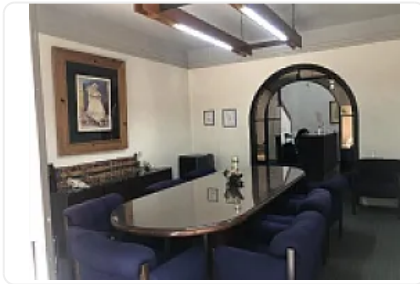

Venta de Casa con Uso de Suelo FG1

MARTIN MANDELA, Del Valle Centro, Benito Juárez, Ciudad de México • ID 233

**Venta: MXN \$
24,000,000.00**

Descripción

Venta de Casa con Uso de Suelo
ASESOR FELIPE GONZALEZ FG1

Casa ideal para oficinas con excelente ubicación.

La planta baja cuenta con :

Con tres oficinas

Área para secretaria

Recepción

Sala de juntas

Área de espera

Baño

Área para café

Jardín

Bodega

Cuarto para conserje con baño

3 lugares dentro y 3 por fuera

En el primer piso cuenta con :

6 oficinas
Baños
Área para secretarías
Terraza

El segundo piso cuenta con: