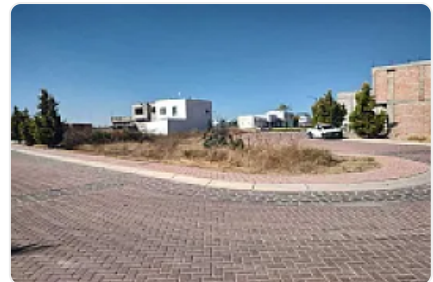

VENTA DE TERRENO EN ESQUINA CIUDAD MADERAS

Venta: MXN \$
5,500.00

Prolongación constituyentes, Ciudad Maderas Residencial Querétaro, El Marqués,
Querétaro • ID 2341

Descripción

Venta de terreno en esquina Ciudad Maderas

Espectacular terreno en esquina con 3 vistas, en condominio privado en Ciudad Maderas del Marqués, cuenta con escritura pública y con toma de agua pegada, el fraccionamiento cuenta con alberca, gimnasio, salón con asador y cancha de tenis

TERRENO: 289.35 M²

PRECIO: 5,500 POR M² A TRATAR

SE RECIBEN CARROS

Características

Facilidad para estacionarse

Accesibilidad para adultos mayores

Accesibilidad para personas con discapacidad

Seguridad 24 horas