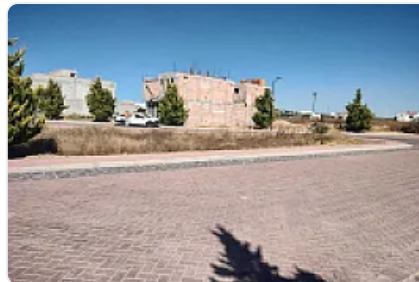

VENTA DE TERRENO EN ESQUINA CIUDAD MADERAS

Venta: MXN \$
5,500.00

Prolongación constituyentes, Ciudad Maderas Residencial Querétaro, El Marqués,
Querétaro • ID 2341

Descripción

Venta de terreno en esquina Ciudad Maderas

Espectacular terreno en esquina con 3 vistas, en condominio privado en Ciudad Maderas del Marqués, cuenta con escritura pública y con toma de agua pegada, el fraccionamiento cuenta con alberca, gimnasio, salón con asador y cancha de tenis

TERRENO: 289.35 M²

PRECIO: 5,500 POR M² A TRATAR

SE RECIBEN CARROS

Características

Facilidad para estacionarse

Accesibilidad para adultos mayores

Accesibilidad para personas con discapacidad

Seguridad 24 horas

Alberca

Área de juegos infantiles

Salón de usos múltiples

Detalles

Recámaras: —

Baños: —

Estacionamientos: —

Construcción: —