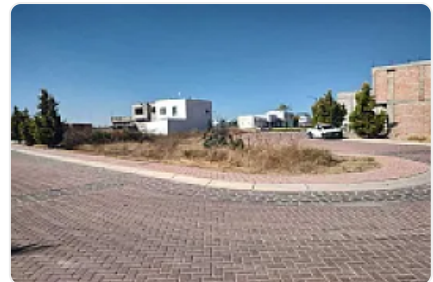

VENTA DE TERRENO EN ESQUINA CIUDAD MADERAS

Venta: MXN \$
5,500.00

Prolongación constituyentes, Ciudad Maderas Residencial Querétaro, El Marqués,
Querétaro • ID 2341

Descripción

Venta de terreno en esquina Ciudad Maderas

Espectacular terreno en esquina con 3 vistas, en condominio privado en Ciudad Maderas del Marqués, cuenta con escritura pública y con toma de agua pegada, el fraccionamiento cuenta con alberca, gimnasio, salón con asador y cancha de tenis

TERRENO: 289.35 M²

PRECIO: 5,500 POR M² A TRATAR

SE RECIBEN CARROS

Características

Facilidad para estacionarse

Accesibilidad para adultos mayores

Accesibilidad para personas con discapacidad

Seguridad 24 horas

Alberca

Área de juegos infantiles

Salón de usos múltiples

Detalles

Recámaras: —

Baños: —

Estacionamientos: —

Construcción: —