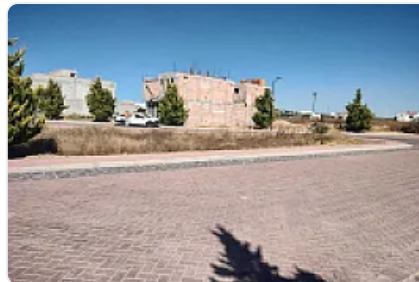

VENTA DE TERRENO EN ESQUINA CIUDAD MADERAS

Venta: MXN \$
5,500.00

Prolongación constituyentes, Ciudad Maderas Residencial Querétaro, El Marqués,
Querétaro • ID 2341

Descripción

Venta de terreno en esquina Ciudad Maderas

Espectacular terreno en esquina con 3 vistas, en condominio privado en Ciudad Maderas del Marqués, cuenta con escritura pública y con toma de agua pegada, el fraccionamiento cuenta con alberca, gimnasio, salón con asador y cancha de tenis

TERRENO: 289.35 M²

PRECIO: 5,500 POR M² A TRATAR

SE RECIBEN CARROS

Características

Facilidad para estacionarse

Accesibilidad para adultos mayores

Accesibilidad para personas con discapacidad

Seguridad 24 horas