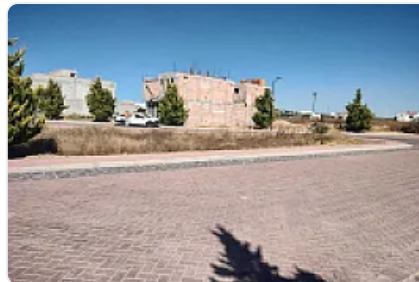

## VENTA DE TERRENO EN ESQUINA CIUDAD MADERAS

Venta: MXN \$  
**5,500.00**

Prolongación constituyentes, Ciudad Maderas Residencial Querétaro, El Marqués,  
Querétaro • ID 2341

### Descripción

Venta de terreno en esquina Ciudad Maderas

Espectacular terreno en esquina con 3 vistas, en condominio privado en Ciudad Maderas del Marqués, cuenta con escritura pública y con toma de agua pegada, el fraccionamiento cuenta con alberca, gimnasio, salón con asador y cancha de tenis

### Características

Facilidad para estacionarse

Accesibilidad para adultos mayores

Accesibilidad para personas con discapacidad

Seguridad 24 horas

Alberca

Área de juegos infantiles

Salón de usos múltiples