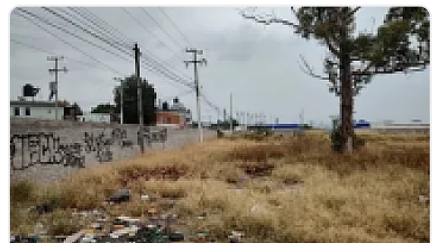

## VENTA DE 2 HECTAREAS

Guayaquiri, Ex-Hacienda Santana, Querétaro, Querétaro • ID 2352

**Venta: MXN \$  
40,000,000.00**

### Descripción

Venta de dos hectáreas en fraccionamiento ciudad satélite carretera Mompani

Valor catastral de la primera hectárea en \$39,000,000

Segunda en \$35,000,000 OPORTUNIDAD \$40,000,000 a tratar se escuchan propuestas cuenta con agua, luz, drenaje y todos los documentos en regla, están todas bardeadas, puede ser para un fraccionamiento o una plaza comercial, están en avenida