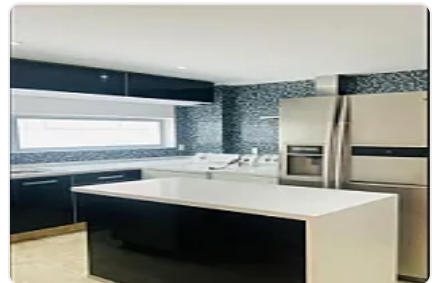

Pent House en Renta Polanco V Sección Miguel Hidalgo LC00412

Renta: MXN \$
150,000.00

LC00412, Polanco V Sección, Miguel Hidalgo, Ciudad de México • ID 236

Descripción

ASESORA LORENA CASTILLO LC412

Pent house en renta de 370 m2