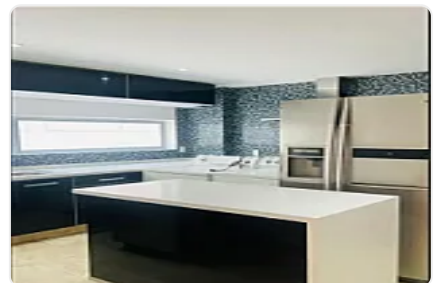

### Descripción

ASESORA LORENA CASTILLO LC412

Pent house en renta de 370 m2

- Duplex
- Piso 3 y último
- Remodelado
- 4 habitaciones, 3 con baño completo y clóset
- 1 medio baño
- Cocina integral
- Elevador y entrada para servicio
- 1 balcón
- 2 terrazas independientes
- 4 lugares de estacionamiento
- Gimnasio
- Piscina
- Jacuzzi
- Juegos infantiles