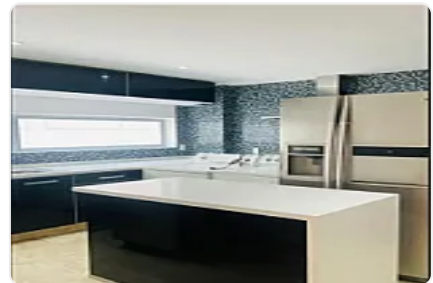

Pent House en Renta Polanco V Sección Miguel Hidalgo LC00412

Renta: MXN \$
150,000.00

LC00412, Polanco V Sección, Miguel Hidalgo, Ciudad de México • ID 236

Descripción

ASESORA LORENA CASTILLO LC412

Pent house en renta de 370 m2