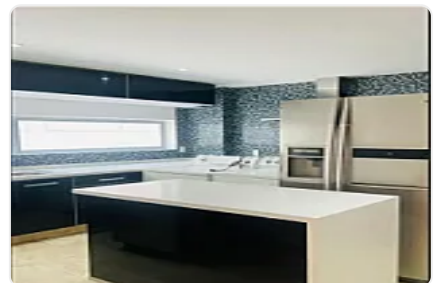

Pent House en Renta Polanco V Sección Miguel Hidalgo LC00412

Renta: MXN \$
150,000.00

LC00412, Polanco V Sección, Miguel Hidalgo, Ciudad de México • ID 236

Descripción

ASESORA LORENA CASTILLO LC412

Pent house en renta de 370 m2