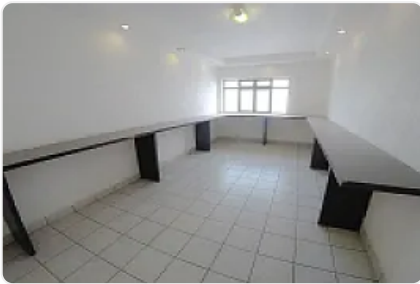

Oficina en Renta Narvarte Poniente MC19

Diagonal San Antonio, Narvarte Poniente, Benito Juárez, Ciudad de México • ID 242

Renta: MXN \$

100,000.00

Descripción

ASESORA ITZEL CRESPO MC19

¡Oportunidad única! justo frente a la estación de metro Etiopía, en la colonia Narvarte Poniente.

- El edificio cuenta con 1,780 m²
- Distribuidos en 3 pisos
- 2 baños por piso para hombres y mujeres
- Roof garden ideal para eventos o áreas de recreación.
- Recepción
- Vigilancia
- Ideal para oficinas corporativas, consultorios o negocios que requieran un espacio amplio en una ubicación privilegiada.
- SIN ESTACIONAMIENTO, hay estacionamiento públicos y pensiones cercanas

Oficina en renta 526m², consta de:

- 7 oficinas (grandes)
- Espacio para cubículos exteriores
- 1 salas de junta

- elevador de acceso al piso
 - Recepción amplia
 - Baños generales para hombres y mujeres
 - clósets para papelería o archivo
- .OPCION DE EXPANDER A 1052M2, 1578M2, 1750M2