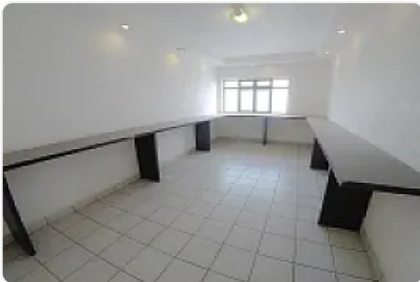

Oficina en Renta Narvarte Poniente MC19

Diagonal San Antonio, Narvarte Poniente, Benito Juárez, Ciudad de México • ID 242

Renta: MXN \$

100,000.00

Descripción

ASESORA ITZEL CRESPO MC19

¡Oportunidad única! justo frente a la estación de metro Etiopía, en la colonia Narvarte Poniente.

- El edificio cuenta con 1,780 m²
- Distribuidos en 3 pisos
- 2 baños por piso para hombres y mujeres
- Roof garden ideal para eventos o áreas de recreación.
- Recepción
- Vigilancia
- Ideal para oficinas corporativas, consultorios o negocios que requieran un espacio amplio en una ubicación privilegiada.
- SIN ESTACIONAMIENTO, hay estacionamiento públicos y pensiones cercanas

Oficina en renta 526m², consta de:

- 7 oficinas (grandes)
- Espacio para cubículos exteriores
- 1 salas de junta

- elevador de acceso al piso
 - Recepción amplia
 - Baños generales para hombres y mujeres
 - clósets para papelería o archivo
- .OPCION DE EXPANDER A 1052M2, 1578M2, 1750M2