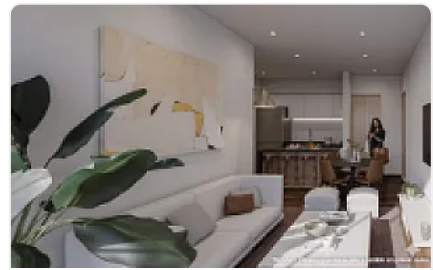

Departamento en venta en Av Chapultepec 1 habitación

**Venta: MXN \$
2,810,000.00**

, Centro (Área 4), Ciudad de México, Ciudad de México • ID 2422

Descripción

Departamento en venta a estrenar en Av. Chapultepec 49 U-609, Ciudad de México.

Este acogedor y funcional departamento de 33 metros cuadrados ofrece un diseño moderno y eficiente, ideal para quienes buscan vivir en una de las zonas más céntricas y con gran conectividad de la ciudad. Cuenta con 1 habitación amplia y luminosa, un baño completo con acabados de calidad y espacios bien distribuidos que aprovechan cada metro cuadrado para brindar comodidad y practicidad.

El departamento es completamente nuevo, listo para estrenar y personalizar a tu gusto. Su precio de venta es de \$2,390,000 MXN, representando una excelente oportunidad de inversión o primera vivienda en una zona con alta