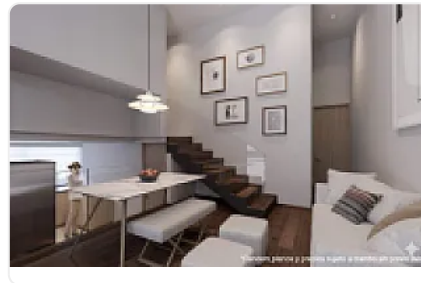

Departamento en venta en Av Chapultepec 1 habitación

**Venta: MXN \$
2,810,000.00**

, Centro (Área 4), Ciudad de México, Ciudad de México • ID 2422

Descripción

Departamento en venta a estrenar en Av. Chapultepec 49 U-609, Ciudad de México.

Este acogedor y funcional departamento de 33 metros cuadrados ofrece un diseño moderno y eficiente, ideal para quienes buscan vivir en una de las zonas más céntricas y con gran conectividad de la ciudad. Cuenta con 1 habitación amplia y luminosa, un baño completo con acabados de calidad y espacios bien distribuidos que aprovechan cada metro cuadrado para brindar comodidad y practicidad.

El departamento es completamente nuevo, listo para estrenar y personalizar a tu gusto. Su precio de venta es de \$2,390,000 MXN, representando una excelente oportunidad de inversión o primera vivienda en una zona con alta