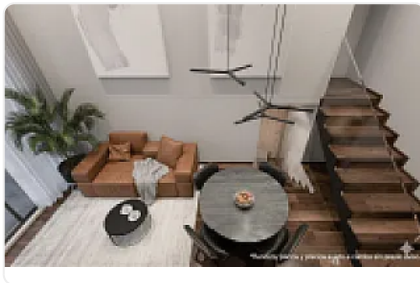

Departamento en venta en Av Chapultepec 1 habitación

**Venta: MXN \$
2,810,000.00**

, Centro (Área 4), Ciudad de México, Ciudad de México • ID 2422

Descripción

Departamento en venta a estrenar en Av. Chapultepec 49 U-609, Ciudad de México.

Este acogedor y funcional departamento de 33 metros cuadrados ofrece un diseño moderno y eficiente, ideal para quienes buscan vivir en una de las zonas más céntricas y con gran conectividad de la ciudad. Cuenta con 1 habitación amplia y luminosa, un baño completo con acabados de calidad y espacios bien distribuidos que aprovechan cada metro cuadrado para brindar comodidad y practicidad.

El departamento es completamente nuevo, listo para estrenar y personalizar a tu gusto. Su precio de venta es de \$2,390,000 MXN, representando una excelente oportunidad de inversión o primera vivienda en una zona con alta