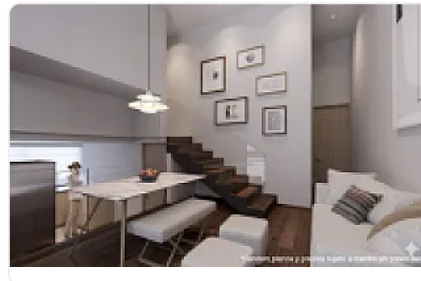

Departamento en venta en Av Chapultepec 1 habitación

**Venta: MXN \$
2,810,000.00**

, Centro (Área 4), Ciudad de México, Ciudad de México • ID 2422

Descripción

Departamento en venta a estrenar en Av. Chapultepec 49 U-609, Ciudad de México.

Este acogedor y funcional departamento de 33 metros cuadrados ofrece un diseño moderno y eficiente, ideal para quienes buscan vivir en una de las zonas más céntricas y con gran conectividad de la ciudad. Cuenta con 1 habitación amplia y luminosa, un baño completo con acabados de calidad y espacios bien distribuidos que aprovechan cada metro cuadrado para brindar comodidad y practicidad.

El departamento es completamente nuevo, listo para estrenar y personalizar a tu gusto. Su precio de venta es de \$2,390,000 MXN, representando una excelente oportunidad de inversión o primera vivienda en una zona con alta