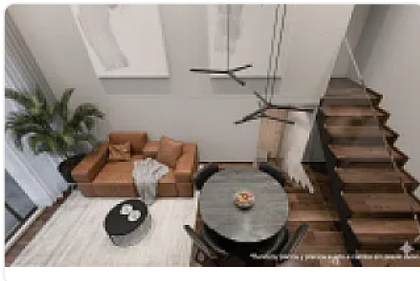

Departamento en venta en Av Chapultepec 1 habitación

**Venta: MXN $
2,810,000.00**

, Centro (Área 4), Ciudad de México, Ciudad de México • ID 2422

Descripción

Departamento en venta a estrenar en Av. Chapultepec 49 U-609, Ciudad de México.

Este acogedor y funcional departamento de 33 metros cuadrados ofrece un diseño moderno y eficiente, ideal para quienes buscan vivir en una de las zonas más céntricas y con gran conectividad de la ciudad. Cuenta con 1 habitación amplia y luminosa, un baño completo con acabados de calidad y espacios bien distribuidos que aprovechan cada metro cuadrado para brindar comodidad y practicidad.

La propiedad forma parte de un edificio con seguridad 24/7, lo que garantiza tranquilidad y control de accesos para ti y tu familia en todo momento. Además, podrás disfrutar de un gimnasio totalmente equipado dentro del conjunto residencial, perfecto para mantener un estilo de vida activo sin salir de casa.

Aunque el departamento no incluye espacio de estacionamiento, su privilegiada ubicación sobre Av. Chapultepec facilita el acceso a múltiples medios de transporte, tiendas, restaurantes y servicios básicos a corta distancia, ideal para quienes prefieren la vida urbana y dinámica.

El departamento es completamente nuevo, listo para estrenar y personalizar a tu gusto. Su precio de venta es de $2,390,000 MXN, representando una excelente oportunidad de inversión o primera vivienda en una zona con alta