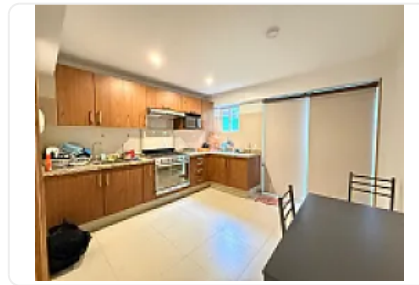

Casa en venta en Narvarte, Ciudad de México 4 recámaras, 4 baños, 2 estacionamientos

**Venta: MXN $
6,821,656.00**

, Narvarte Poniente, Ciudad de México, Ciudad de México • ID 2442

Descripción

Casa en venta en Calle San Borja 1158, Ciudad de México D.F.

Esta magnífica propiedad construida en 2017, ofrece un espacio moderno y funcional distribuido en 158 metros cuadrados, ideal para una familia que busca confort y buena ubicación en la capital. La casa cuenta con 4 amplias habitaciones, cada una con su propio baño completo, proporcionando privacidad y comodidad para todos sus integrantes. Además, dispone de 2 espacios de estacionamiento techados para proteger sus vehículos.

El diseño interior prioriza la iluminación natural y áreas amplias que permiten una excelente convivencia. La sala y el comedor se integran de manera fluida, creando un ambiente acogedor para reuniones y momentos en familia. La cocina está diseñada para optimizar el espacio y facilitar la preparación de alimentos, adaptándose a sus necesidades diarias.

Entre las amenidades destacadas, encontrará una terraza perfecta para disfrutar del clima y realizar actividades al aire libre, además de la cercanía a hospitales, lo que brinda tranquilidad y acceso rápido a servicios médicos.

La ubicación de la casa en San Borja la posiciona en una zona estratégica con fácil acceso a vías principales, escuelas, centros comerciales y lugares de entretenimiento, facilitando su vida diaria.