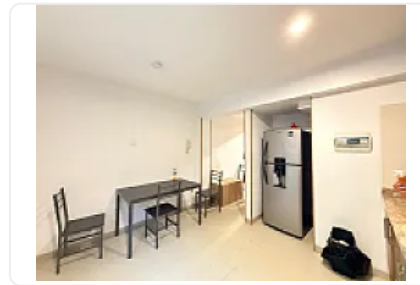

Casa en venta en Narvarte, Ciudad de México 4 recámaras, 4 baños, 2 estacionamientos

**Venta: MXN $
6,821,656.00**

, Narvarte Poniente, Ciudad de México, Ciudad de México • ID 2442

Descripción

Casa en venta en Calle San Borja 1158, Ciudad de México D.F.

Esta magnífica propiedad construida en 2017, ofrece un espacio moderno y funcional distribuido en 158 metros cuadrados, ideal para una familia que busca confort y buena ubicación en la capital. La casa cuenta con 4 amplias habitaciones, cada una con su propio baño completo, proporcionando privacidad y comodidad para todos sus integrantes. Además, dispone de 2 espacios de estacionamiento techados para proteger sus vehículos.

El diseño interior prioriza la iluminación natural y áreas amplias que permiten una excelente convivencia. La sala y el comedor se integran de manera fluida, creando un ambiente acogedor para reuniones y momentos en familia. La cocina está diseñada para optimizar el espacio y facilitar la preparación de alimentos, adaptándose a sus necesidades diarias.

Entre las amenidades destacadas, encontrará una terraza perfecta para disfrutar del clima y realizar actividades al aire libre, además de la cercanía a hospitales, lo que brinda tranquilidad y acceso rápido a servicios médicos.

La ubicación de la casa en San Borja la posiciona en una zona estratégica con fácil acceso a vías principales, escuelas, centros comerciales y lugares de entretenimiento, facilitando su vida diaria.