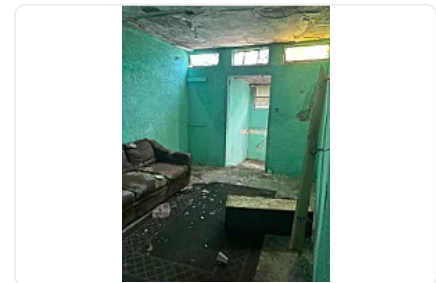

HOPELCHÉN 398

Calle Hopelchén, Rincón del Mirador II, Ciudad de México, CDMX, México, Rincón del Mirador II, Ciudad de México, Ciudad de México • ID 2452

**Venta: MXN \$
5,000,000.00**

Descripción

Terreno con construcción para demoler