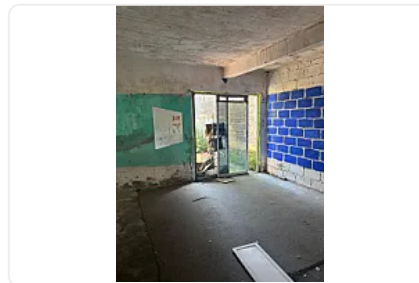

HOPELCHÉN 398

Calle Hopelchén, Rincón del Mirador II, Ciudad de México, CDMX, México, Rincón del Mirador II, Ciudad de México, Ciudad de México • ID 2452

**Venta: MXN \$
5,000,000.00**

Descripción

Terreno con construcción para demoler

Drenaje

Luz

Terreno regular

Detalles

Recámaras: —
Baños: —
Estacionamientos: —
Construcción: —
Terreno: 295 m²
Código: SB-126
Comisión: 0.00%

Contacto

—
Email: —
Teléfono: —