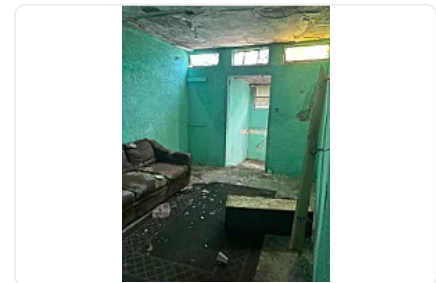

HOPELCHÉN 398

Calle Hopelchén, Rincón del Mirador II, Ciudad de México, CDMX, México, Rincón del Mirador II, Ciudad de México, Ciudad de México • ID 2452

**Venta: MXN \$
5,000,000.00**

Descripción

Terreno con construcción para demoler

EL TERRENO NO REPORTA

Superficie de terreno: 295 m2

GRAVÁMENES, Y SE

ENCUENTRA AL CORRIENTE EN

EL PAGO DE SUS CONTRIBUCIONES DEL

IMPUESTO PREDIAL Y DERECHOS POR CONSUMO DE AGUA.

Características

Agua