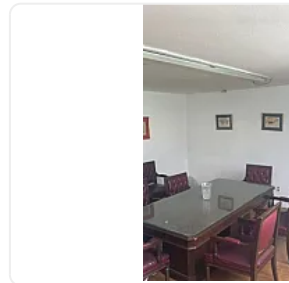

Renta de Oficina en Letran Valle, Benito Juárez MC1

Renta: MXN \$
22,500.00

Eje Central, Letrán Valle, Benito Juárez, Ciudad de México • ID 2463

Descripción

ASESOR: ITZEL CRESPO MC1

AGENDA TU CITA Y CONOCE ESTAS OFICINAS SOBRE EL EJE CENTRAL LÁZARO CARDENAS. CON MUEBLES Y LISTA PARA QUE LA OCUPES.

CARACTERITICAS:

SON 3 OFICINAS.

DOS OFICINAS EN PRIMER PISO INTERIOR DE 25m2 Y 30m2 Y OTRA EN MEDIO NIVEL MÁS DE 33 m2 CON MEDIO BAÑO PRIVADO Y VISTA A EJE CENTRAL.

2 ESTACIONAMIENTOS TECHADOS

REQUISITOS:

CONÓCELAS Y HAZ TU OFERTA

Características

Amueblado

Detalles

Recámaras: —

Baños: —

Estacionamientos: 2

Construcción: 90 m²