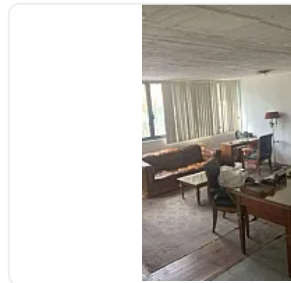

Renta de Oficina en Letran Valle, Benito Juárez MC1

Renta: MXN \$
22,500.00

Eje Central, Letrán Valle, Benito Juárez, Ciudad de México • ID 2463

Descripción

ASESOR: ITZEL CRESPO MC1

AGENDA TU CITA Y CONOCE ESTAS OFICINAS SOBRE EL EJE CENTRAL LÁZARO CARDENAS. CON MUEBLES Y LISTA PARA QUE LA OCUPES.

CARACTERITICAS:

SON 3 OFICINAS.

DOS OFICINAS EN PRIMER PISO INTERIOR DE 25m2 Y 30m2 Y OTRA EN MEDIO NIVEL MÁS DE 33 m2 CON MEDIO BAÑO PRIVADO Y VISTA A EJE CENTRAL.

2 ESTACIONAMIENTOS TECHADOS

REQUISITOS:

CONÓCELAS Y HAZ TU OFERTA

Características

Amueblado

Detalles

Recámaras: —

Baños: —

Estacionamientos: 2

Construcción: 90 m²