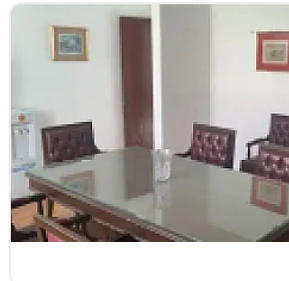

Renta de Oficina en Letran Valle, Benito Juárez MC1

Renta: MXN \$
22,500.00

Eje Central, Letrán Valle, Benito Juárez, Ciudad de México • ID 2463

Descripción

ASESOR: ITZEL CRESPO MC1

AGENDA TU CITA Y CONOCE ESTAS OFICINAS SOBRE EL EJE CENTRAL LÁZARO CARDENAS. CON MUEBLES Y LISTA PARA QUE LA OCUPES.

CARACTERITICAS:

SON 3 OFICINAS.

DOS OFICINAS EN PRIMER PISO INTERIOR DE 25m2 Y 30m2 Y OTRA EN MEDIO NIVEL MÁS DE 33 m2 CON MEDIO BAÑO PRIVADO Y VISTA A EJE CENTRAL.

2 ESTACIONAMIENTOS TECHADOS

REQUISITOS:

CONÓCELAS Y HAZ TU OFERTA

Características

Amueblado

Detalles

Recámaras: —

Baños: —

Estacionamientos: 2

Construcción: 90 m²