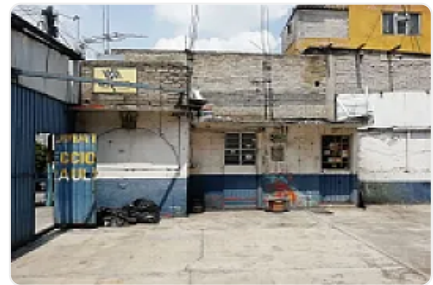

## Renta de Terreno con Uso de Suelo Comercial en Apatlaco Iztapalapa GM558

Renta: MXN \$  
**21,000.00**

s/n, Apatlaco, Iztapalapa, Ciudad de México • ID 2469

### Descripción

ASESOR: GUILLERMO MORENO GM558

Terreno comercial en renta en Apatlaco ideal para establecer tu negocio.

Con una superficie de terreno de 150 m<sup>2</sup>, este terreno ofrece un espacio versátil para adaptarse a tus necesidades comerciales.

Este terreno cuenta con 150 m<sup>2</sup> de superficie construida

10 metros de frente

15 metros de fondo

Local comercial

1 medio baño

ubicado muy cerca de La Viga y Eje 3 Oriente