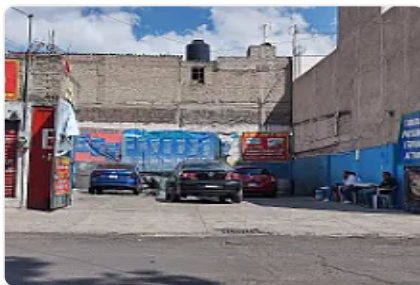

## Renta de Terreno con Uso de Suelo Comercial en Apatlaco Iztapalapa GM558

Renta: MXN \$  
**21,000.00**

s/n, Apatlaco, Iztapalapa, Ciudad de México • ID 2469

### Descripción

ASESOR: GUILLERMO MORENO GM558

Terreno comercial en renta en Apatlaco ideal para establecer tu negocio.

Con una superficie de terreno de 150 m<sup>2</sup>, este terreno ofrece un espacio versátil para adaptarse a tus necesidades comerciales.

Este terreno cuenta con 150 m<sup>2</sup> de superficie construida

10 metros de frente

15 metros de fondo

Local comercial

1 medio baño

ubicado muy cerca de La Viga y Eje 3 Oriente