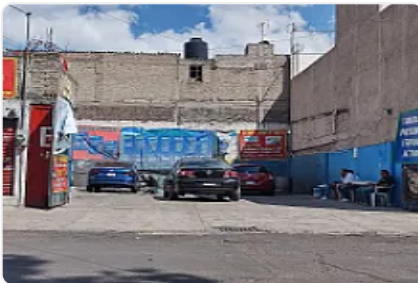

Renta de Terreno con Uso de Suelo Comercial en Apatlaco Iztapalapa GM558

Renta: MXN \$
21,000.00

s/n, Apatlaco, Iztapalapa, Ciudad de México • ID 2469

Descripción

ASESOR: GUILLERMO MORENO GM558

Terreno comercial en renta en Apatlaco ideal para establecer tu negocio.

Con una superficie de terreno de 150 m², este terreno ofrece un espacio versátil para adaptarse a tus necesidades comerciales.

Este terreno cuenta con 150 m² de superficie construida

10 metros de frente

15 metros de fondo

Local comercial

1 medio baño

ubicado muy cerca de La Viga y Eje 3 Oriente

Características

Sin características registradas

Detalles

Recámaras: —
Baños: —
Estacionamientos: —
Construcción: —
Terreno: 150 m²
Código: N/A
Comisión: Sí