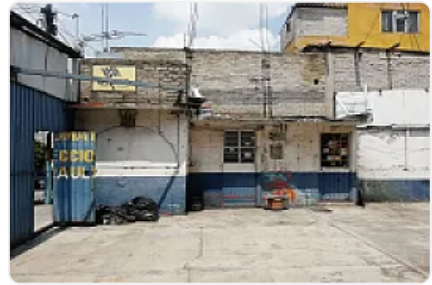

## Renta de Terreno con Uso de Suelo Comercial en Apatlaco Iztapalapa GM558

Renta: MXN \$  
**21,000.00**

s/n, Apatlaco, Iztapalapa, Ciudad de México • ID 2469

### Descripción

ASESOR: GUILLERMO MORENO GM558

Terreno comercial en renta en Apatlaco ideal para establecer tu negocio.

Con una superficie de terreno de 150 m<sup>2</sup>, este terreno ofrece un espacio versátil para adaptarse a tus necesidades comerciales.

Este terreno cuenta con 150 m<sup>2</sup> de superficie construida

10 metros de frente

15 metros de fondo

Local comercial

1 medio baño

ubicado muy cerca de La Viga y Eje 3 Oriente