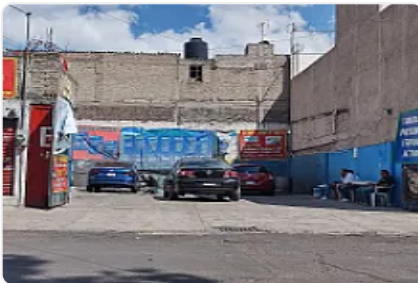

## Renta de Terreno con Uso de Suelo Comercial en Apatlaco Iztapalapa GM558

Renta: MXN \$  
**21,000.00**

s/n, Apatlaco, Iztapalapa, Ciudad de México • ID 2469

### Descripción

ASESOR: GUILLERMO MORENO GM558

Terreno comercial en renta en Apatlaco ideal para establecer tu negocio.

Con una superficie de terreno de 150 m<sup>2</sup>, este terreno ofrece un espacio versátil para adaptarse a tus necesidades comerciales.

Este terreno cuenta con 150 m<sup>2</sup> de superficie construida

10 metros de frente

15 metros de fondo

Local comercial

1 medio baño

ubicado muy cerca de La Viga y Eje 3 Oriente