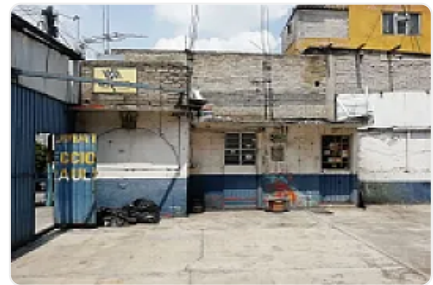

Renta de Terreno con Uso de Suelo Comercial en Apatlaco Iztapalapa GM558

Renta: MXN \$
21,000.00

s/n, Apatlaco, Iztapalapa, Ciudad de México • ID 2469

Descripción

ASESOR: GUILLERMO MORENO GM558

Terreno comercial en renta en Apatlaco ideal para establecer tu negocio.

Con una superficie de terreno de 150 m², este terreno ofrece un espacio versátil para adaptarse a tus necesidades comerciales.

Este terreno cuenta con 150 m² de superficie construida

10 metros de frente

15 metros de fondo

Local comercial

1 medio baño

ubicado muy cerca de La Viga y Eje 3 Oriente

Características

Sin características registradas

Detalles

Recámaras: —
Baños: —
Estacionamientos: —
Construcción: —
Terreno: 150 m²
Código: N/A
Comisión: Sí