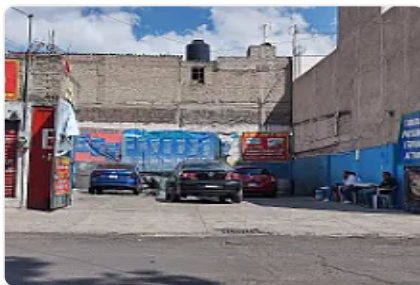

Renta de Terreno con Uso de Suelo Comercial en Apatlaco Iztapalapa GM558

Renta: MXN \$
21,000.00

s/n, Apatlaco, Iztapalapa, Ciudad de México • ID 2469

Descripción

ASESOR: GUILLERMO MORENO GM558

Terreno comercial en renta en Apatlaco ideal para establecer tu negocio.

Con una superficie de terreno de 150 m², este terreno ofrece un espacio versátil para adaptarse a tus necesidades comerciales.

Este terreno cuenta con 150 m² de superficie construida

10 metros de frente

15 metros de fondo

Local comercial

1 medio baño

ubicado muy cerca de La Viga y Eje 3 Oriente

Características

Sin características registradas

Detalles

Recámaras: —
Baños: —
Estacionamientos: —
Construcción: —
Terreno: 150 m²
Código: N/A
Comisión: Sí