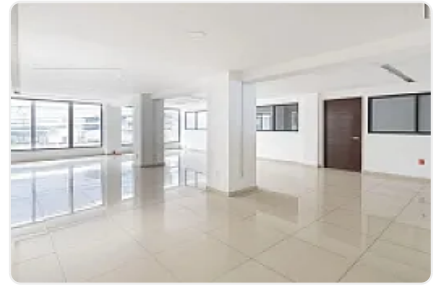

Oficina en Renta Narvarte Poniente Benito Juárez LE737

Renta: MXN \$
236,000.00

Narvarte Poniente, Narvarte Poniente, Benito Juárez, Ciudad de México • ID 2473

Descripción

ASESORA LIZ ESCAMILLA LE737

"OFICINA EN RENTA | NARVARTE PONIENTE | BENITO JUÁREZ

RENTA: \$236,000 MXN

SUPERFICIE - 945 m²

- Distribuida en 2 niveles
- Recién remodelada
- Altura de 2.70 m

UBICACIÓN PRIVILEGIADA - Oficina en esquina

- A 1 cuadra de Parque Delta
- Cerca de Metro Centro Médico y Etiopía
- Rodeada de tiendas, restaurantes y servicios
- Excelente conectividad vial y transporte público

CARACTERÍSTICAS - Uso de suelo: Oficinas

- Espacios amplios y funcionales
- Excelente iluminación natural
- Estacionamiento

REQUISITOS - PERSONA MORAL

- 1 mes de renta
- 1 mes de depósito
- Póliza jurídica
- Acta constitutiva y últimas modificaciones
- Poder del representante legal
- Identificación oficial del representante legal
- RFC de la empresa
- Comprobante de domicilio fiscal
- Estados de cuenta bancarios de los últimos 3 meses
- Opinión de cumplimiento SAT positiva
- Fiador con bien inmueble en CDMX u obligado solidario