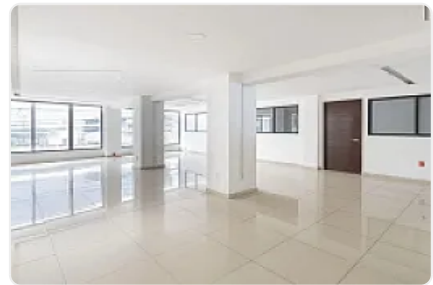

Oficina en Renta Narvarte Poniente Benito Juárez LE737

Renta: MXN \$
236,000.00

Narvarte Poniente, Narvarte Poniente, Benito Juárez, Ciudad de México • ID 2473

Descripción

ASESORA LIZ ESCAMILLA LE737

"OFICINA EN RENTA | NARVARTE PONIENTE | BENITO JUÁREZ

RENTA: \$236,000 MXN

SUPERFICIE - 945 m²

- Distribuida en 2 niveles
- Recién remodelada
- Altura de 2.70 m

UBICACIÓN PRIVILEGIADA - Oficina en esquina

- A 1 cuadra de Parque Delta
- Cerca de Metro Centro Médico y Etiopía
- Rodeada de tiendas, restaurantes y servicios
- Excelente conectividad vial y transporte público