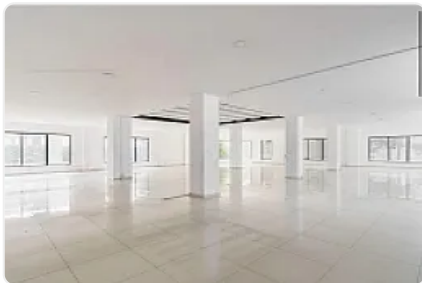

Oficina en Renta Narvarte Poniente Benito Juárez LE737

Renta: MXN \$
236,000.00

Narvarte Poniente, Narvarte Poniente, Benito Juárez, Ciudad de México • ID 2473

Descripción

ASESORA LIZ ESCAMILLA LE737

"OFICINA EN RENTA | NARVARTE PONIENTE | BENITO JUÁREZ

RENTA: \$236,000 MXN

SUPERFICIE - 945 m²

- Distribuida en 2 niveles
- Recién remodelada
- Altura de 2.70 m

UBICACIÓN PRIVILEGIADA - Oficina en esquina

- A 1 cuadra de Parque Delta
- Cerca de Metro Centro Médico y Etiopía
- Rodeada de tiendas, restaurantes y servicios
- Excelente conectividad vial y transporte público

CARACTERÍSTICAS - Uso de suelo: Oficinas

- Espacios amplios y funcionales
- Excelente iluminación natural
- Estacionamiento

REQUISITOS - PERSONA MORAL

- 1 mes de renta
- 1 mes de depósito
- Póliza jurídica
- Acta constitutiva y últimas modificaciones
- Poder del representante legal
- Identificación oficial del representante legal
- RFC de la empresa
- Comprobante de domicilio fiscal
- Estados de cuenta bancarios de los últimos 3 meses
- Opinión de cumplimiento SAT positiva
- Fiador con bien inmueble en CDMX u obligado solidario