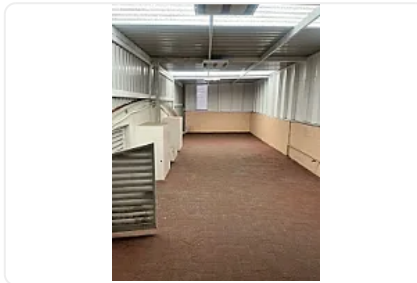

Renta de Bodega en Los Reyes Culhuacán Iztapalapa GM559

Renta: MXN \$
27,000.00

S/N, Los Reyes Culhuacán, Iztapalapa, Ciudad de México • ID 2482

Descripción

ASESOR: GUILLERMO MORENO GM559

Rento Bodega ubicada en Primer piso (no es planta baja)
ubicada sobre Avenida Principal
con excelentes vías de transporte como metrobus y estación del metro
cuenta con 170m2 de almacén,
mezzanine de 45m2 Y oficina.

Ideal para tu negocio.

Ubicada en una zona con acceso a vialidades principales, facilitando la logística y distribución.

La zona cuenta con transporte público cercano

Características

Oficina

Detalles

Recámaras: —
Baños: —
Estacionamientos: —
Construcción: 235 m²
Terreno: 190 m²
Código: N/A
Comisión: Sí