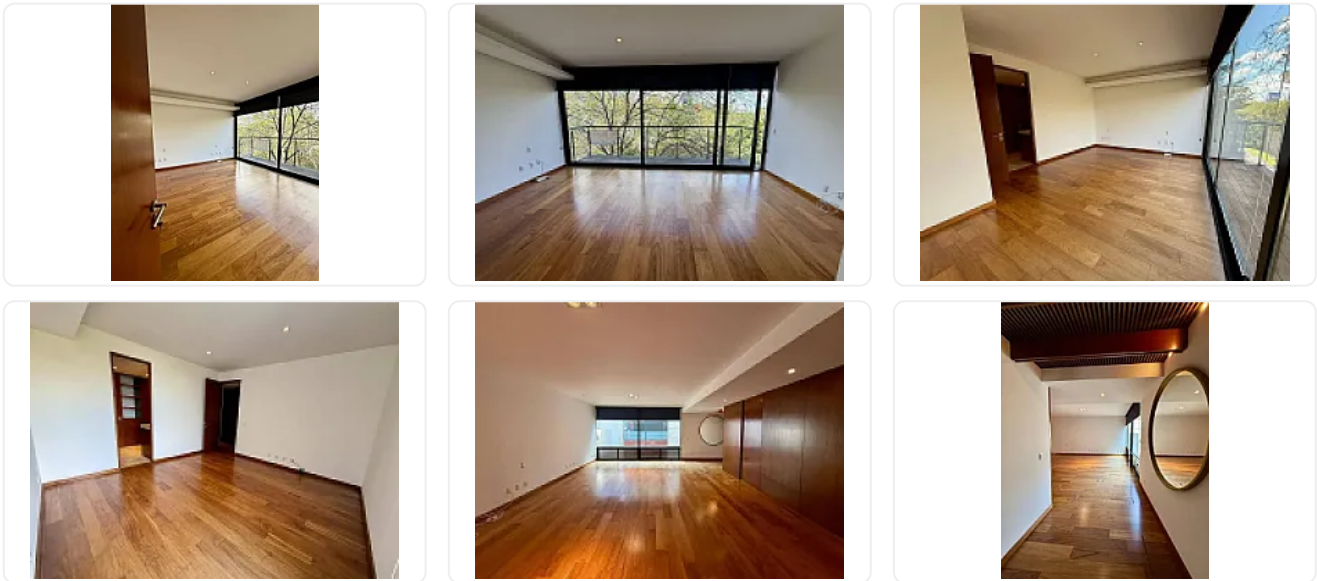

Renta de Departamento en Anatole France Polanco GM561

Renta: MXN $
75,000.00

ANATOLE FRANCE, Polanco II Sección, Miguel Hidalgo, Ciudad de México • ID 2484

Descripción

ASESOR: GUILLERMO MORENO GM561

Nivel 4

Seguridad 24/7

Elevador

Áreas comunes.

Recibidor

Sala

Comedor

Cocina integral

3.5 Baños

3 Recámaras con closet (principal con balcón)

Clóset de blancos

Área de lavado

2 cajones de estacionamiento

Bodega