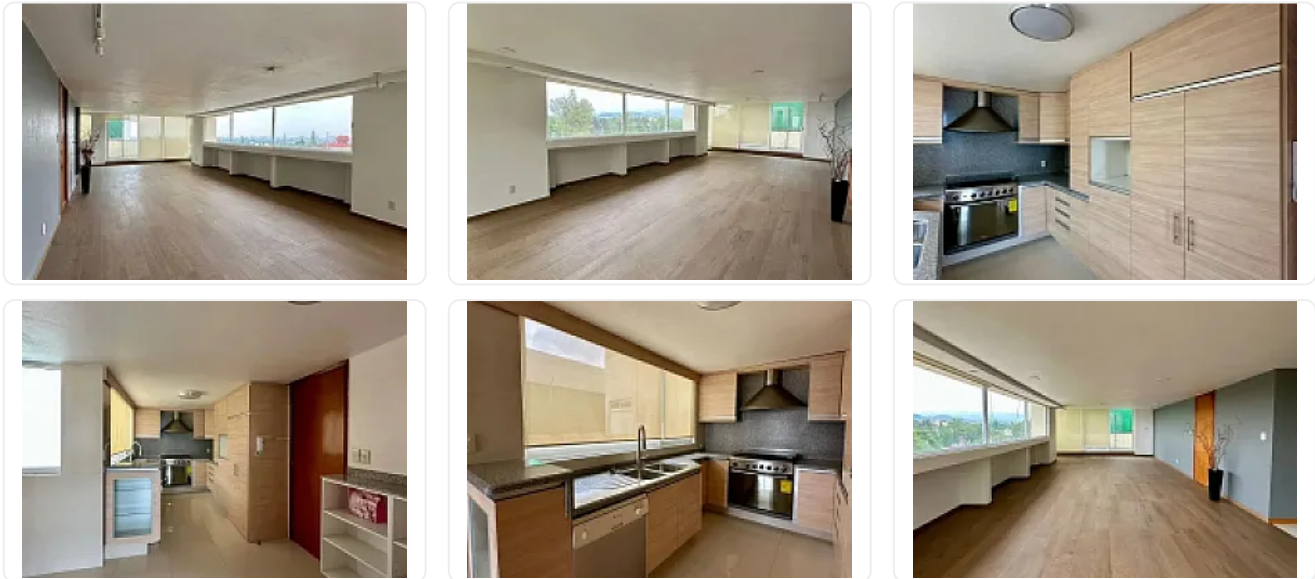

### Descripción

ASESOR: ELIZABETH ALVARADO EA38

Espectacular departamento 300 metros, remodelado en el uno de los mejores Circuitos de Satélite .

Tiene tres recamaras muy amplias, la principal con baño y salida a una terraza y una de las secundarias con área de estudio,.

Sala de TV, sala comedor muy grandes con salida a una de las terrazas, cocina equipada con despensa amplia y antecomedor, área de lavado con baño completo.

El departamento tiene un total 225m2 habitables y 75 m2 de terrazas.

Estacionamiento para dos autos techados.

Portero en la entrada del edificio.

Elevador directo al departamento.

### Características

Terraza

Cocina integral

Cuarto de servicio

Elevador

Estudio