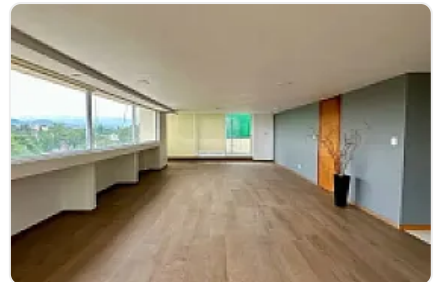

Renta de Departamento en Circuito Novelistas Ciudad Satélite EA38

Renta: MXN $
43,000.00

Circuito Novelistas, Ciudad Satélite, Naucalpan de Juárez, Estado de México • ID
2486

Descripción

ASESOR: ELIZABETH ALVARADO EA38

Espectacular departamento 300 metros, remodelado en el uno de los mejores Circuitos de Satélite .

Tiene tres recamaras muy amplias, la principal con baño y salida a una terraza y una de las secundarias con área de estudio,.

Sala de TV, sala comedor muy grandes con salida a una de las terrazas, cocina equipada con despensa amplia y antecomedor, área de lavado con baño completo.

El departamento tiene un total 225m2 habitables y 75 m2 de terrazas.

Estacionamiento para dos autos techados.

Portero en la entrada del edificio.

Elevador directo al departamento.

Características

Terraza

Cocina integral

Cuarto de servicio

Elevador

Estudio